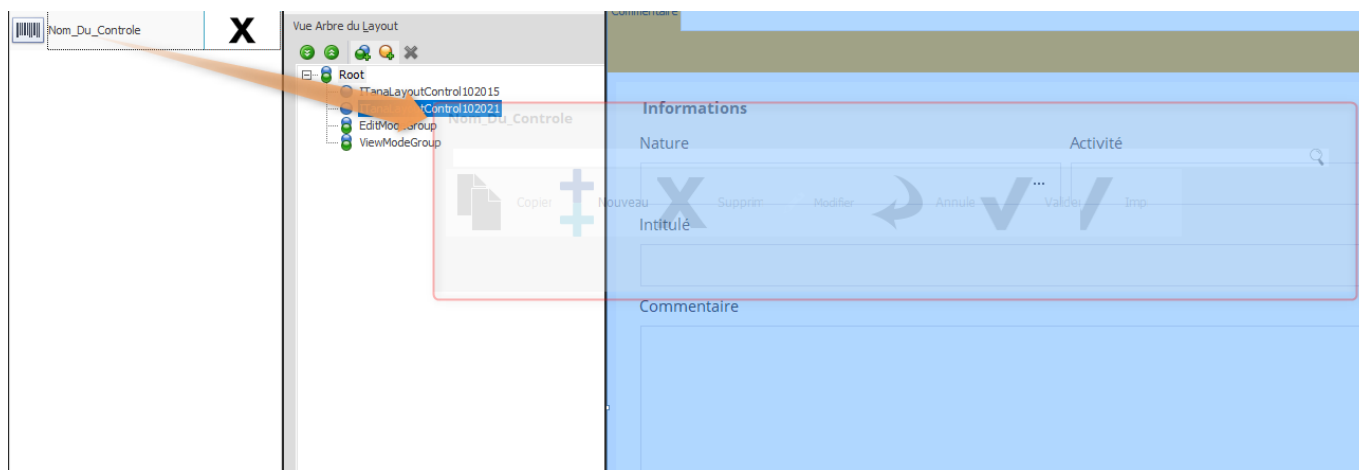

Bienvenue sur le wiki d'AtysXE !

Version : 1.0.0

A voir

Architecture de l'application

Comprendre l'architecture de l'application **AtysXE** et les différents éléments qui la compose.

Menus de l'application

Prendre en main les différents menus de l'application.

Mode design

Utiliser le mode design pour personnaliser les pages pour les groupes et les utilisateurs de l'application.

Personnalisation des pages

Modifier l'apparence des pages et des widgets présentes dans l'application.