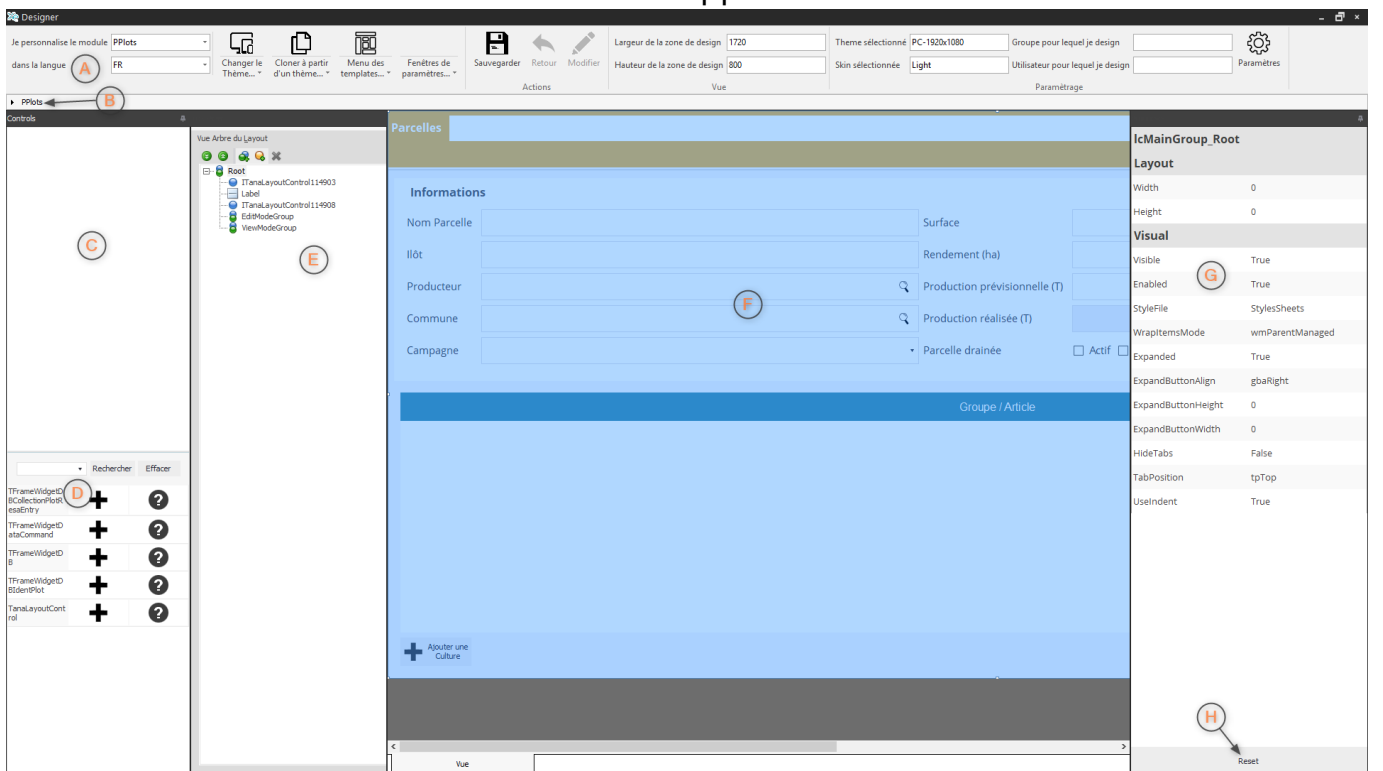

Bienvenue sur le wiki d'AtysXE !

Version : 1.0.0

A voir

Architecture de l'application

Comprendre l'architecture de l'application **AtysXE** et les différents éléments qui la compose.

Menus de l'application

Prendre en main les différents menus de l'application.

Mode design

Utiliser le mode design pour personnaliser les pages pour les groupes et les utilisateurs de l'application.

Personnalisation des pages

Modifier l'apparence des pages et des widgets présentes dans l'application.