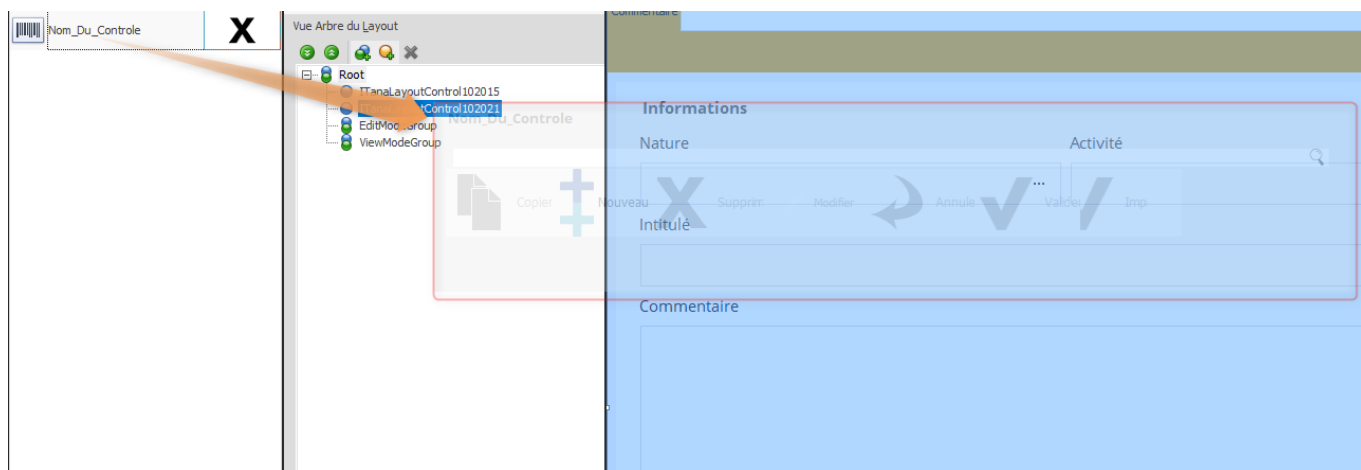

Bienvenue sur le wiki d'AtysXE !

Version : 1.0.0

A voir

Architecture de l'application

Comprendre l'architecture de l'application **AtysXE** et les différents éléments qui la compose.

Menus de l'application

Prendre en main les différents menus de l'application.

Mode design

Utiliser le mode design pour personnaliser les pages pour les groupes et les utilisateurs de l'application.

Personnalisation des pages

Modifier l'apparence des pages et des widgets présentes dans l'application.