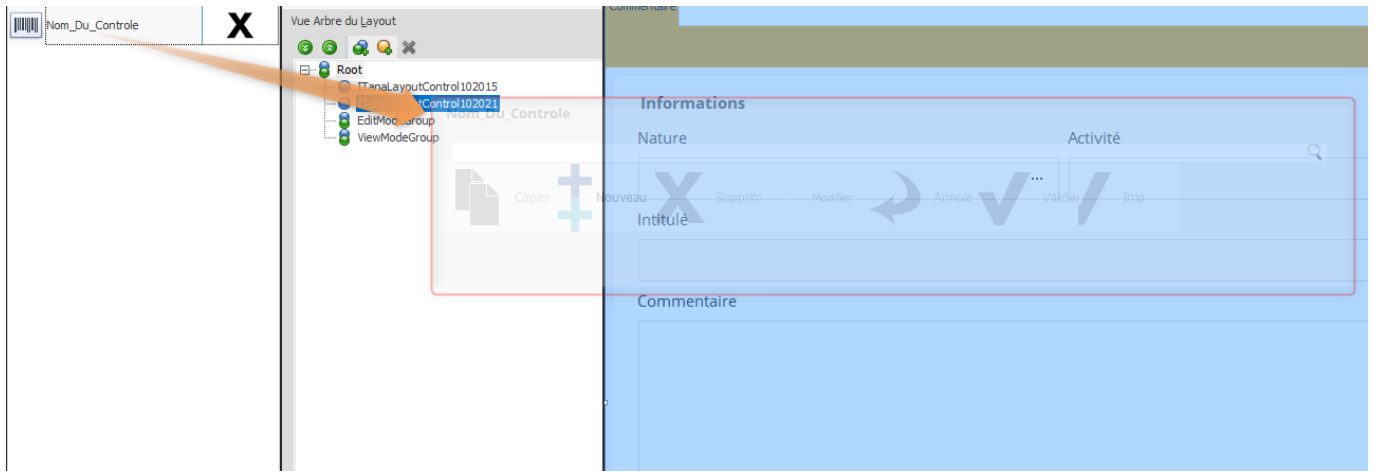

Bienvenue sur le wiki d'AtysXE !

Version actuelle : 1.0.0

A voir

Architecture de l'application

Comprendre l'architecture de l'application **AtysXE** et les différents éléments qui la compose.

Menus de l'application

Prendre en main les différents menus de l'application.

Mode design

Utiliser le mode design pour personnaliser les pages pour les groupes et les utilisateurs de l'application.

Personnalisation des pages

Personnaliser les pages et les widgets présentes dans l'application.