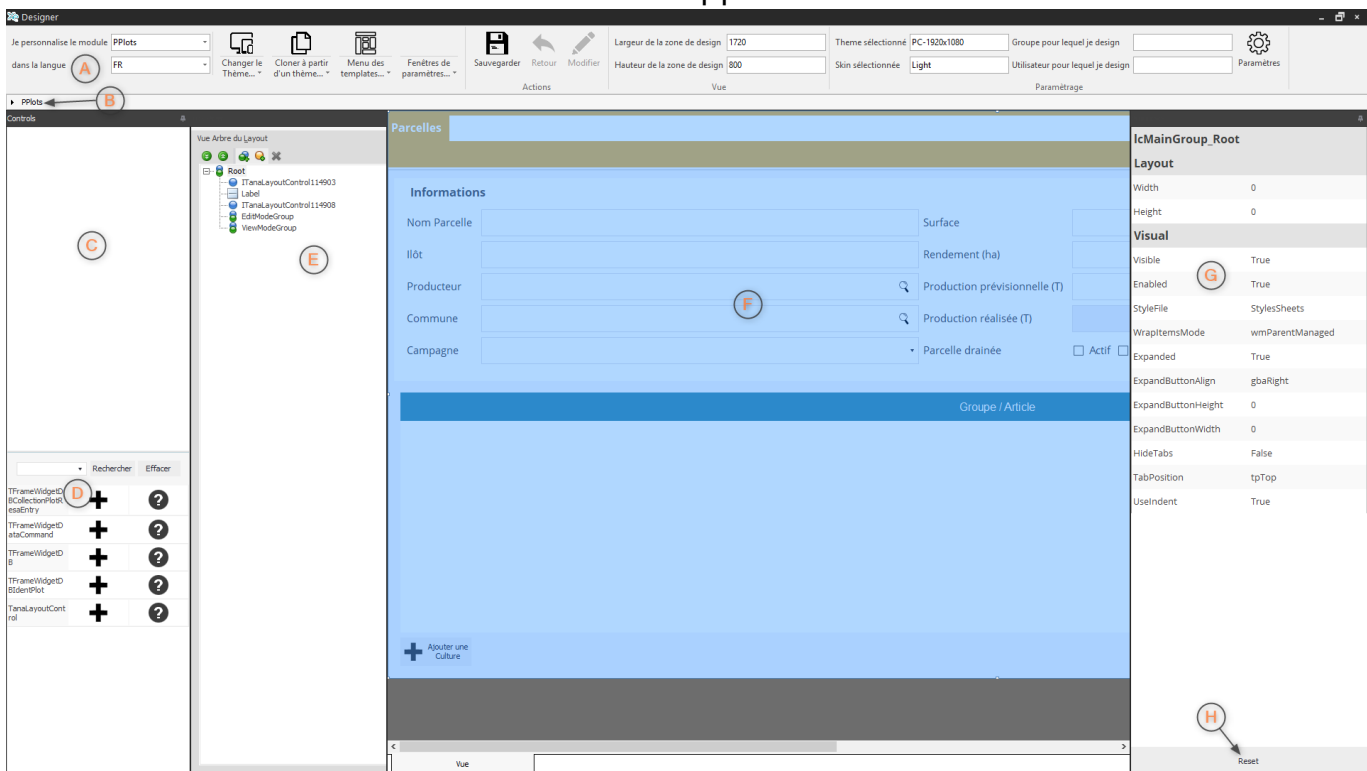

Bienvenue sur le wiki d'AtysXE !

Version actuelle : 1.0.0

A voir

Architecture de l'application

Comprendre l'architecture de l'application **AtysXE** et les différents éléments qui la compose.

Menus de l'application

Prendre en main les différents menus de l'application.

Mode design

Utiliser le mode design pour personnaliser les pages pour les groupes et les utilisateurs de l'application.

Personnalisation des pages

Personnaliser les pages et les widgets présentes dans l'application.