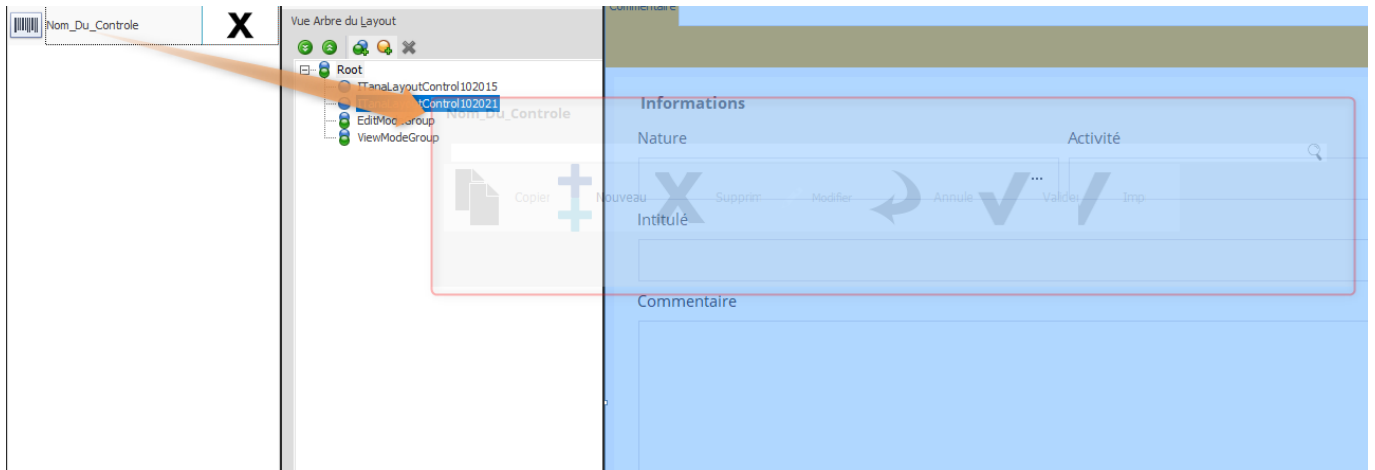

Bienvenue sur le wiki d'AtysXE !

Version actuelle : 1.0.0

A voir

Architecture de l'application

Comprendre l'architecture de l'application **AtysXE** et les différents éléments qui la compose.

Menus de l'application

Prendre en main les différents menus de l'application.

Mode design

Utiliser le mode design pour personnaliser les pages pour les groupes et les utilisateurs de l'application.

Personnalisation des pages

Personnaliser les pages et les widgets présentes dans l'application.