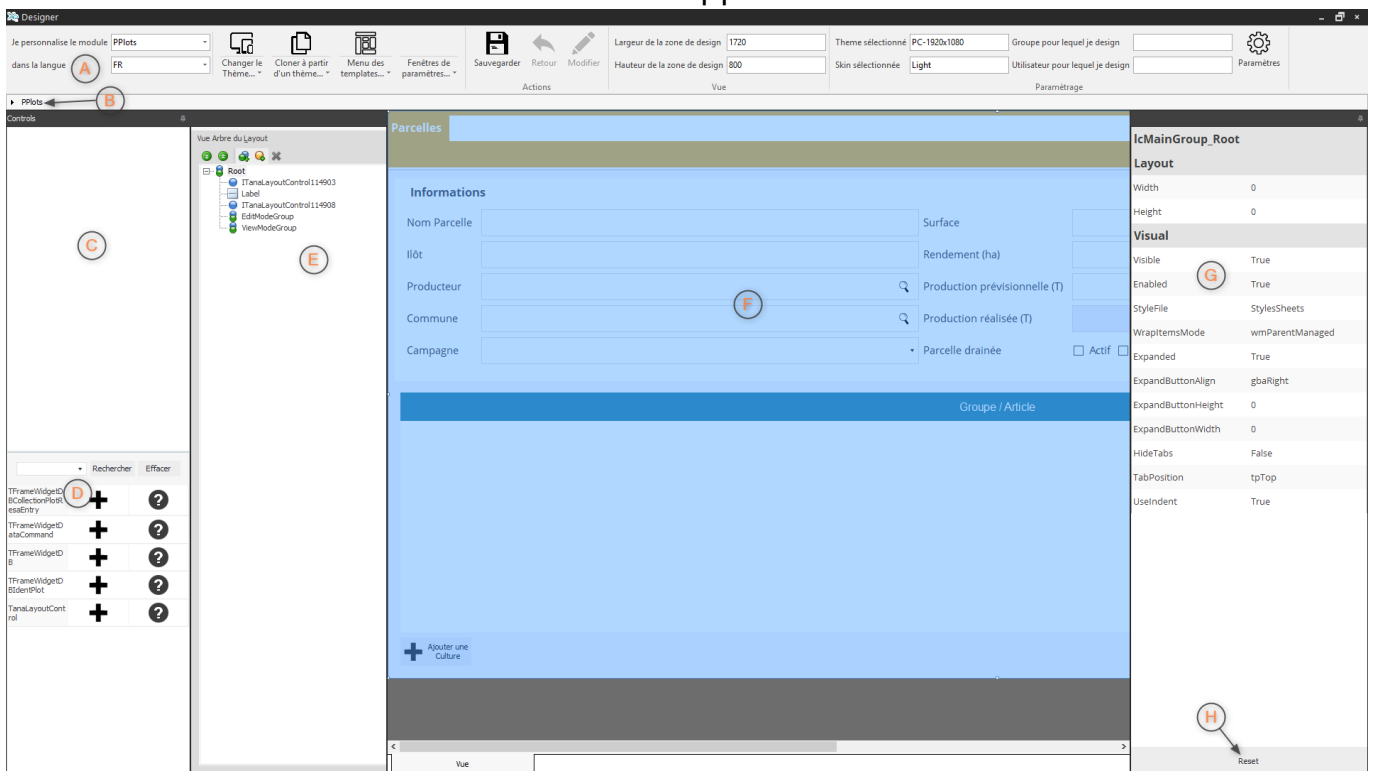

Bienvenue sur le wiki d'AtysXE !

Version actuelle : 1.0.0

A voir

Architecture de l'application

Comprendre l'architecture de l'application **AtysXE** et les différents éléments qui la compose.

Menus de l'application

Prendre en main les différents menus de l'application.

Mode design

Utiliser le mode design pour personnaliser les pages pour les groupes et les utilisateurs de l'application.

Personnalisation des pages

Personnaliser les pages et les widgets présentes dans l'application.