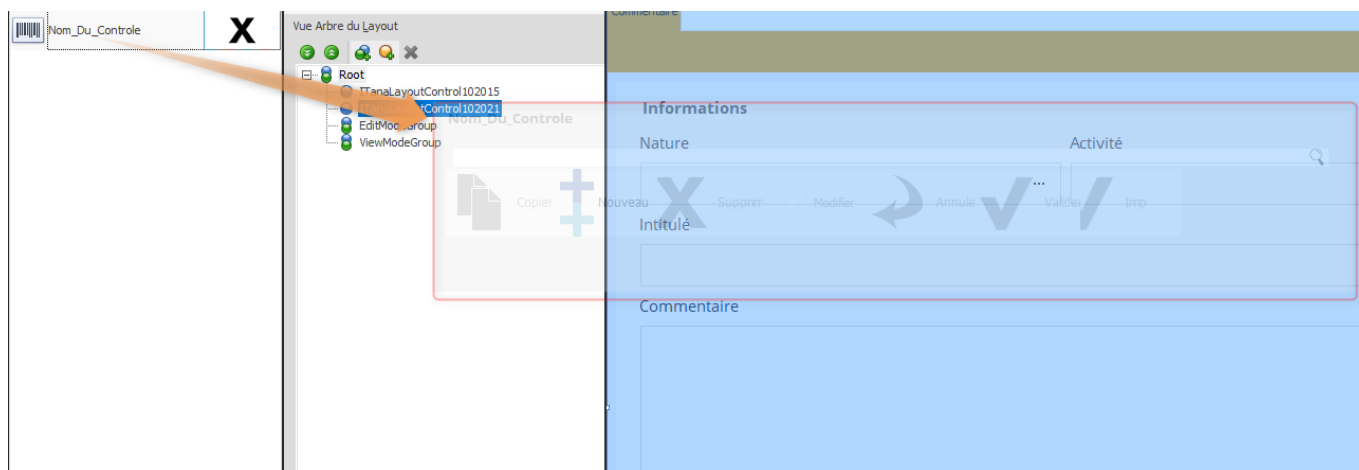

Bienvenue sur le wiki d'AtysXE !

Version actuelle : 1.0.0

A voir

Architecture de l'application

Comprendre l'architecture de l'application **AtysXE** et les différents éléments qui la compose.

Menus de l'application

Prendre en main les différents menus de l'application.

Mode design

Utiliser le mode design pour personnaliser les pages pour les groupes et les utilisateurs de l'application.

Personnalisation des pages

Personnaliser les pages et les widgets présentes dans l'application.