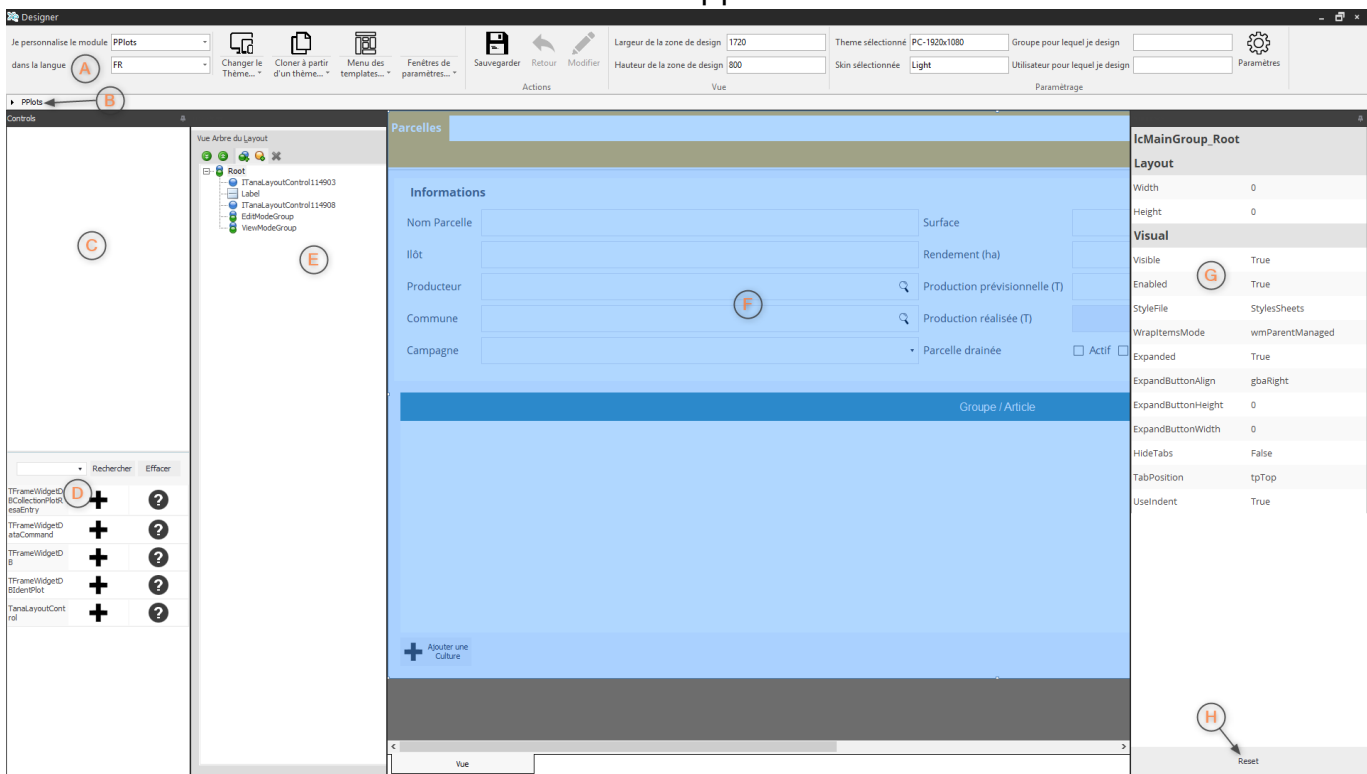

Bienvenue sur le wiki d'AtysXE !

Version actuelle : 1.0.0

A voir

Architecture de l'application

Comprendre l'architecture de l'application **AtysXE** et les différents éléments qui la compose.

Menus de l'application

Prendre en main les différents menus de l'application.

Mode design

Utiliser le mode design pour personnaliser les pages pour les groupes et les utilisateurs de l'application.

Personnalisation des pages

Personnaliser les pages et les widgets présentes dans l'application.