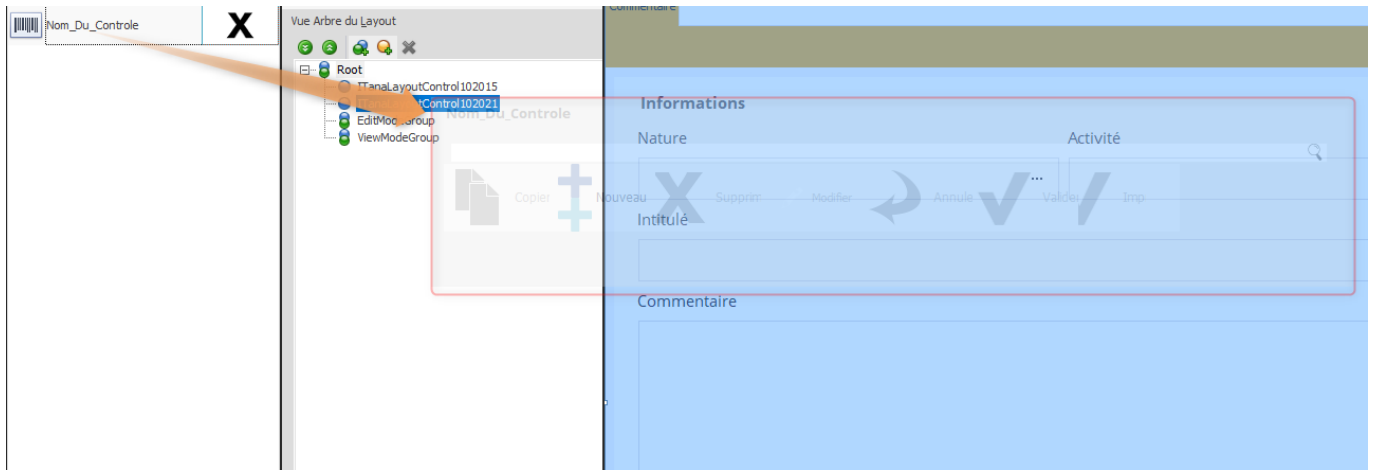

Bienvenue sur le wiki d'AtysXE !

Version : 1.0.0

A voir

Architecture de l'application

Comprendre l'architecture de l'application **AtysXE** et les différents éléments qui la compose.

Menus de l'application

Prendre en main les différents menus de l'application.

Mode design

Utiliser le mode design pour personnaliser les pages pour les groupes et les utilisateurs de l'application.

Personnalisation des pages

Personnaliser les pages et les widgets présentes dans l'application.