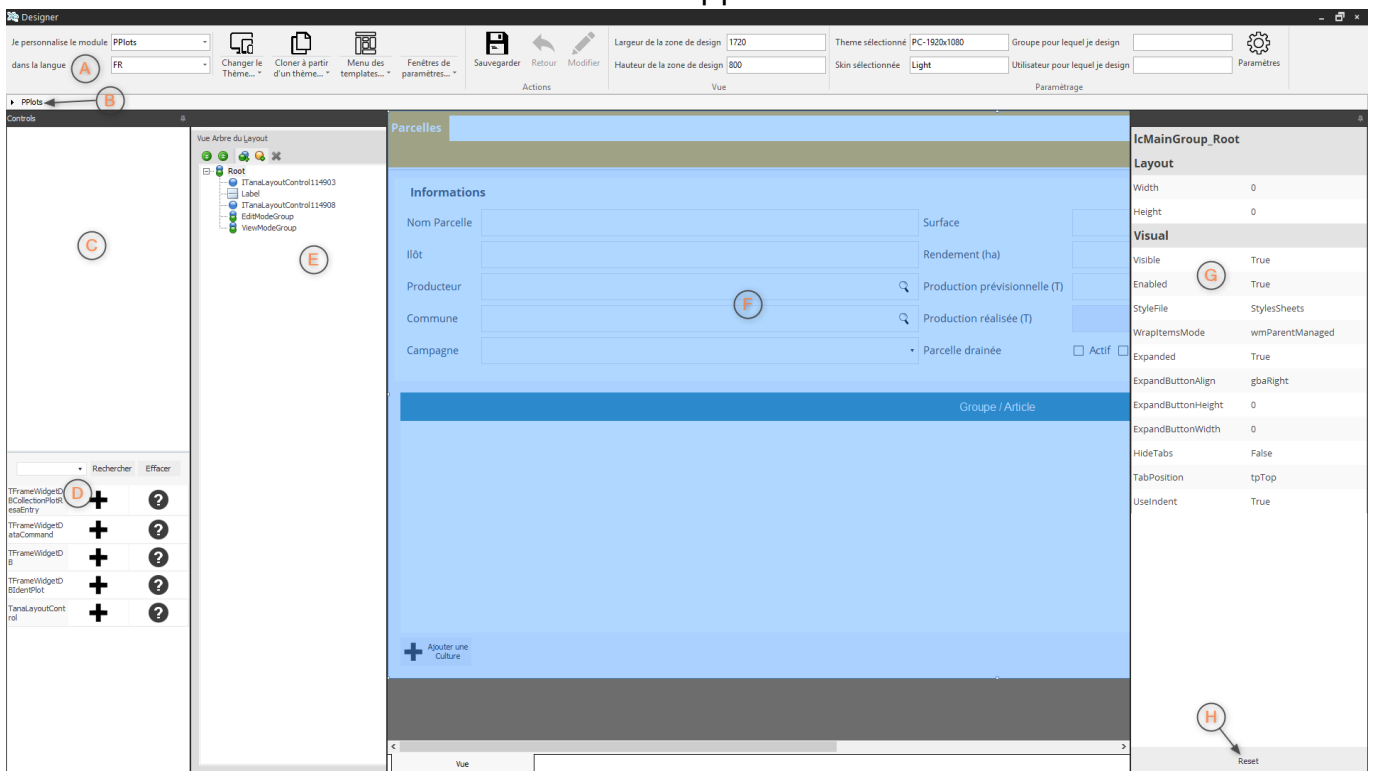

Bienvenue sur le wiki d'AtysXE !

Version : 1.0.0

A voir

Architecture de l'application

Comprendre l'architecture de l'application **AtysXE** et les différents éléments qui la compose.

Menus de l'application

Prendre en main les différents menus de l'application.

Mode design

Utiliser le mode design pour personnaliser les pages pour les groupes et les utilisateurs de l'application.

Personnalisation des pages

Personnaliser les pages et les widgets présentes dans l'application.