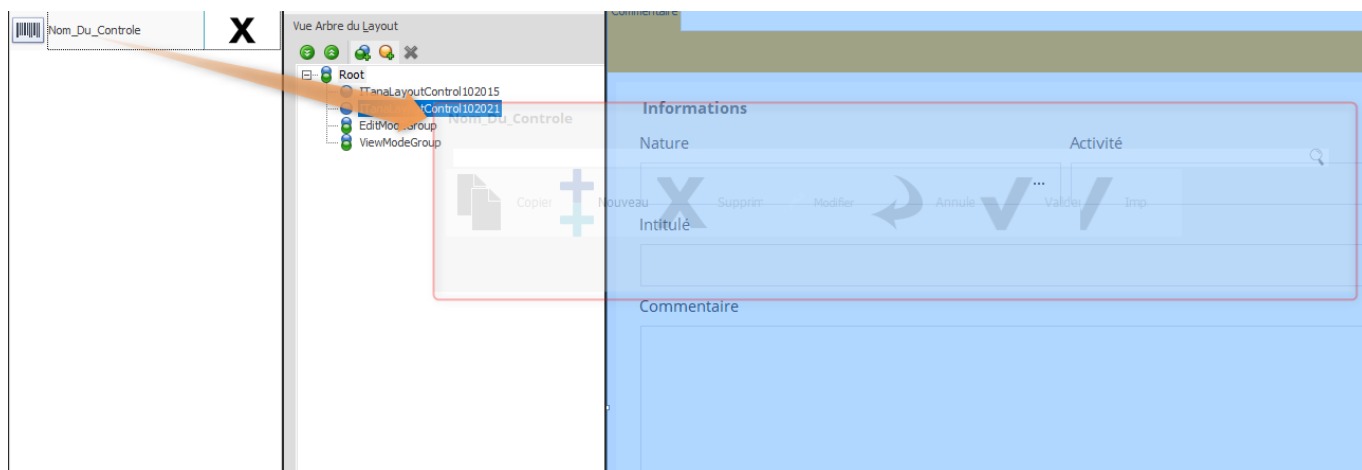

Bienvenue sur le wiki d'AtysXE !

Version : 1.0.0

A voir

Architecture de l'application

Comprendre l'architecture de l'application **AtysXE** et les différents éléments qui la compose.

Menus de l'application

Prendre en main les différents menus de l'application.

Mode design

Utiliser le mode design pour personnaliser les pages pour les groupes et les utilisateurs de l'application.

Personnalisation des pages

Personnaliser les pages et les widgets présentes dans l'application.