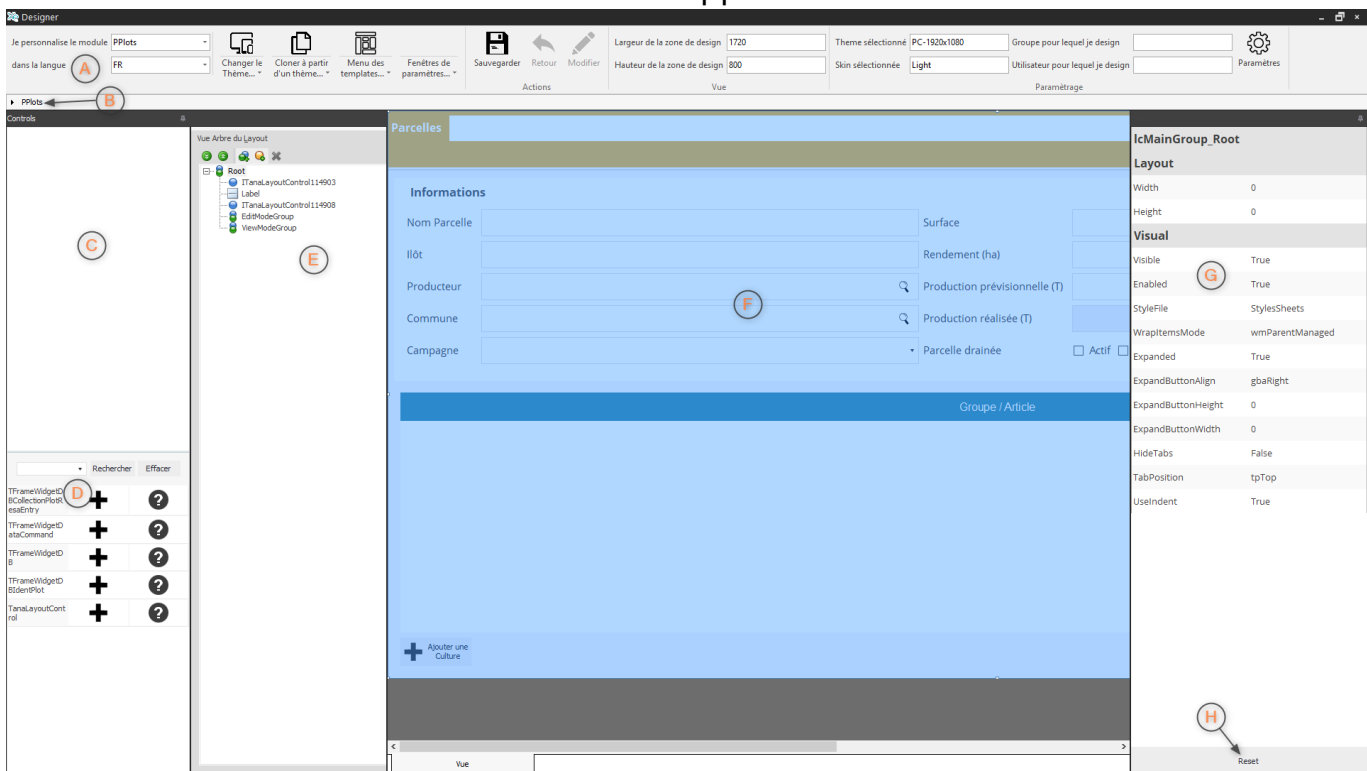

Bienvenue sur le wiki d'AtysXE !

Version : 1.0.0

A voir

Architecture de l'application

Comprendre l'architecture de l'application **AtysXE** et les différents éléments qui la compose.

Menus de l'application

Prendre en main les différents menus de l'application.

Mode design

Utiliser le mode design pour personnaliser les pages pour les groupes et les utilisateurs de l'application.

Personnalisation des pages

Modifier l'apparence des pages et des widgets présentes dans l'application.