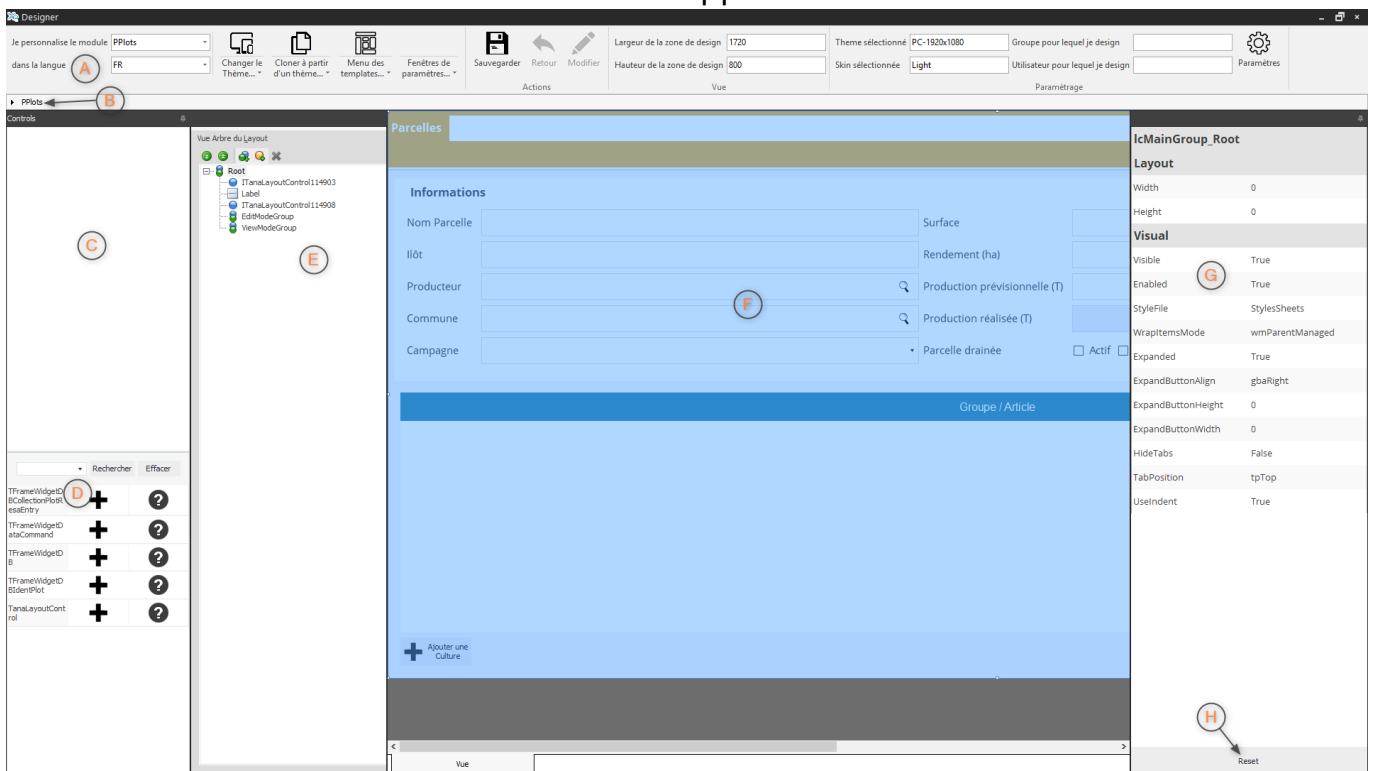

Bienvenue sur le wiki d'AtysXE !

Version : 1.0.0

A voir

Architecture de l'application

Comprendre l'architecture de l'application **AtysXE** et les différents éléments qui la compose.

Menus de l'application

Prendre en main les différents menus de l'application.

Mode design

Utiliser le mode design pour personnaliser les pages pour les groupes et les utilisateurs de l'application.

Personnalisation des pages

Modifier l'apparence des pages et des widgets présentes dans l'application.