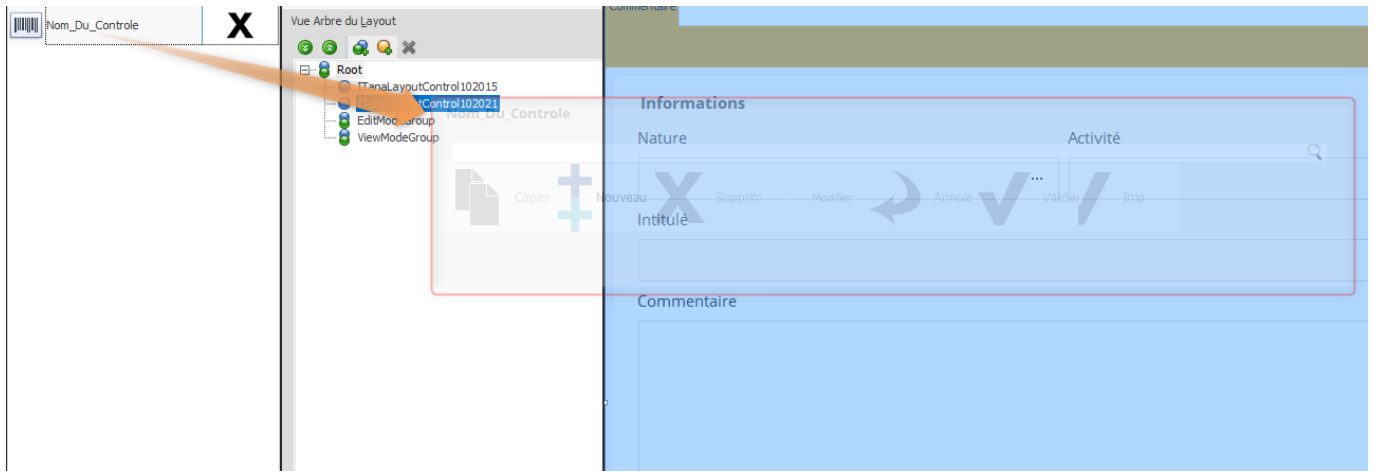

Bienvenue sur le wiki d'AtysXE !

Version : 1.0.0

A voir

Architecture de l'application

Comprendre l'architecture de l'application **AtysXE** et les différents éléments qui la compose.

Menus de l'application

Prendre en main les différents menus de l'application.

Mode design

Utiliser le mode design pour personnaliser les pages pour les groupes et les utilisateurs de l'application.

Personnalisation des pages

Modifier l'apparence des pages et des widgets présentes dans l'application.