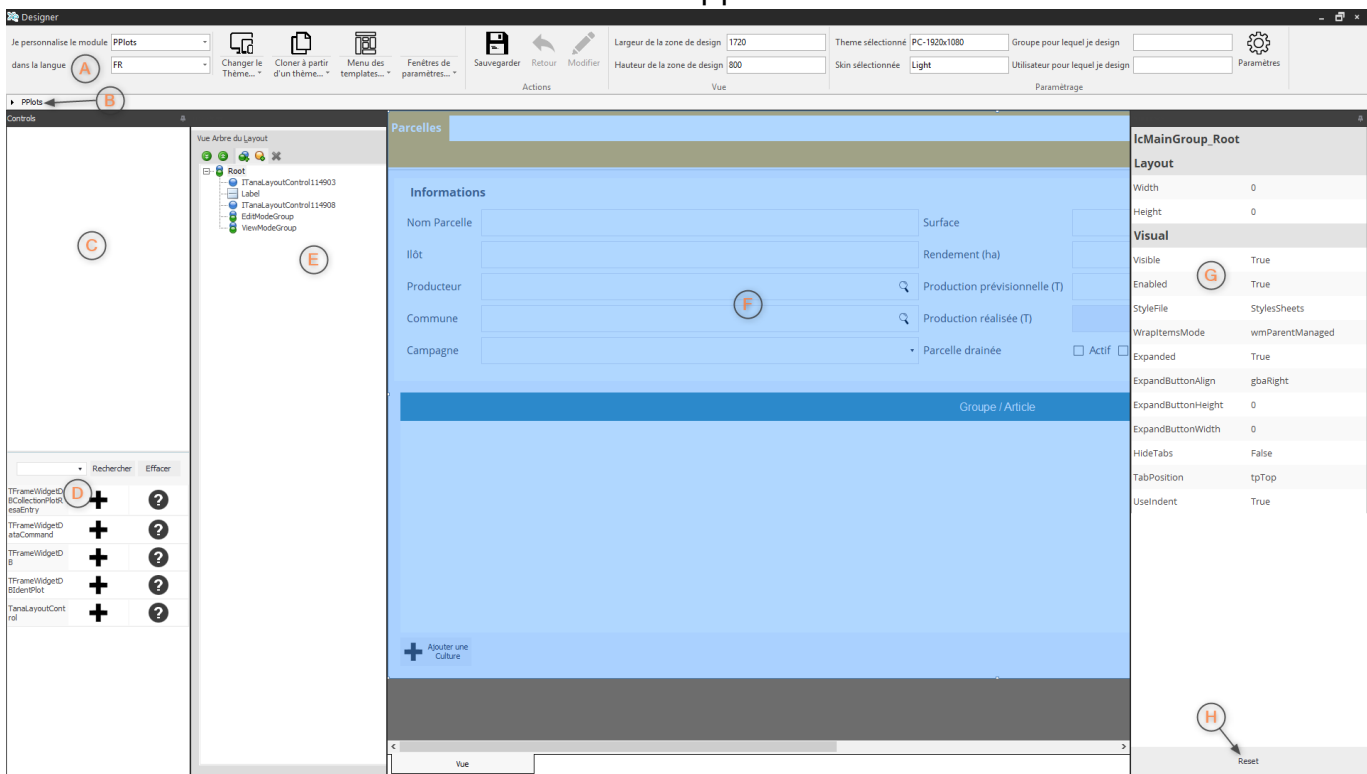

Bienvenue sur le wiki d'AtysXE !

Version : 1.0.0

A voir

Architecture de l'application

Comprendre l'architecture de l'application **AtysXE** et les différents éléments qui la compose.

Menus de l'application

Prendre en main les différents menus de l'application.

Mode design

Utiliser le mode design pour personnaliser les pages pour les groupes et les utilisateurs de l'application.

Personnalisation des pages

Modifier l'apparence des pages et des widgets présentes dans l'application.