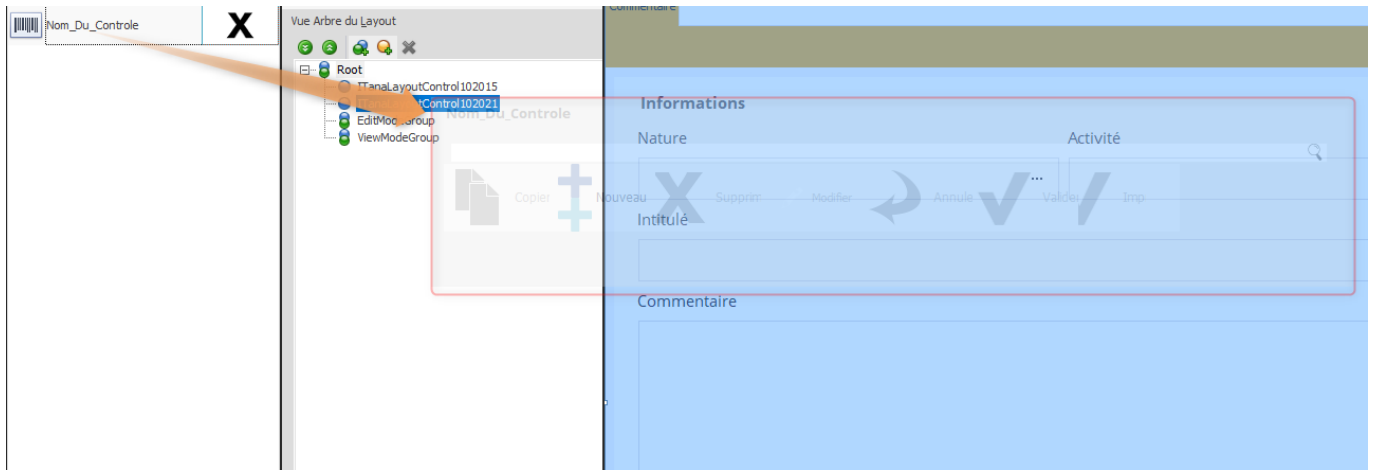

Bienvenue sur le wiki d'AtysXE !

Version : 1.0.0

A voir

Architecture de l'application

Comprendre l'architecture de l'application **AtysXE** et les différents éléments qui la compose.

Menus de l'application

Prendre en main les différents menus de l'application.

Mode design

Utiliser le mode design pour personnaliser les pages pour les groupes et les utilisateurs de l'application.

Personnalisation des pages

Modifier l'apparence des pages et des widgets présentes dans l'application.