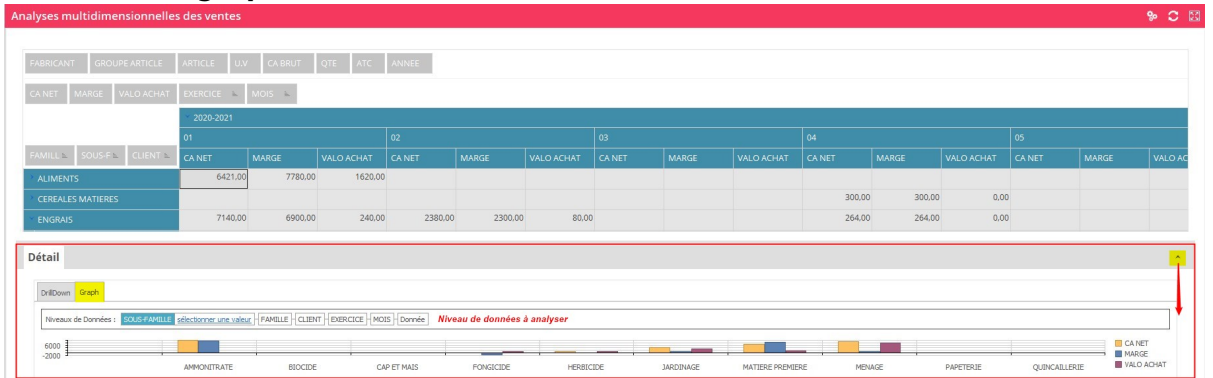

Module APPRO -> Vente -> Analyses multidimensionnelles des vente

Analyses multidimensionnelles des ventes - MODE FOCUS

| FABRICANT | | | GROUPE ARTICLE | | | U.V | CA BRUT | QTE | ATC | CLIENT | EXERCICE |
|--------------------------|--------|---------|----------------|---------|------------|------------|---------|------------|------------|--------|----------|
| CA NET | | | MARGE | | | VALO ACHAT | | | ANNEE | MOIS | |
| | | | | | | | | | 2021 Total | | |
| | | | | | | 09 | | | | | |
| FAMILL | SOUS-F | ARTICLI | CA NET | MARGE | VALO ACHAT | CA NET | MARGE | VALO ACHAT | | | |
| Fertilisants | | | | | | 175.00 | 24.40 | 150.60 | | | |
| FERTILISANTS PHOSPHATES | | | | | | 165.00 | 16.80 | 148.20 | | | |
| 0.14.22 BB 600KG | | | | | | 165.00 | 16.80 | 148.20 | | | |
| FERTILISANTS POTASSIQUES | | | | | | 10.00 | 7.60 | 2.40 | | | |
| 0.0.50 + 45So3 50KG | | | | | | 10.00 | 7.60 | 2.40 | | | |
| Protection.Cultures | | | 2317.00 | 2317.00 | 0.00 | 2317.00 | 2317.00 | 0.00 | | | |

Détail

Aides et Astuces

Ce widget pivot permet une **vue multidimensionnelle des données** (CA net, Marge, etc...), **par période** (sur l'exercice, mois, etc...) et **par groupe** (Famille, Client, etc...). Les données sont purement informatives et n'offre pas de possibilité d'interaction vers Atys.

- **Modification des filtres:** par un cliquer-glisser des paramètres depuis ou vers la ligne de champs en réserve.
- Les **tri** par ordre croissant/décroissant ou les **filtres** sont toujours accessibles, comme dans les widget grille classiques.
- **Accès au détail des chiffres présentés :**
 - Soit en **mode grille** :

- Soit en **mode graph** (en sélectionnant le niveau de données à étudier):

Last
update: 2021/11/03 14:20 https://wiki.atysxe.analys-informatique.com/doku.php?id=wiki:widgets:analyse_multidim&rev=1635945605