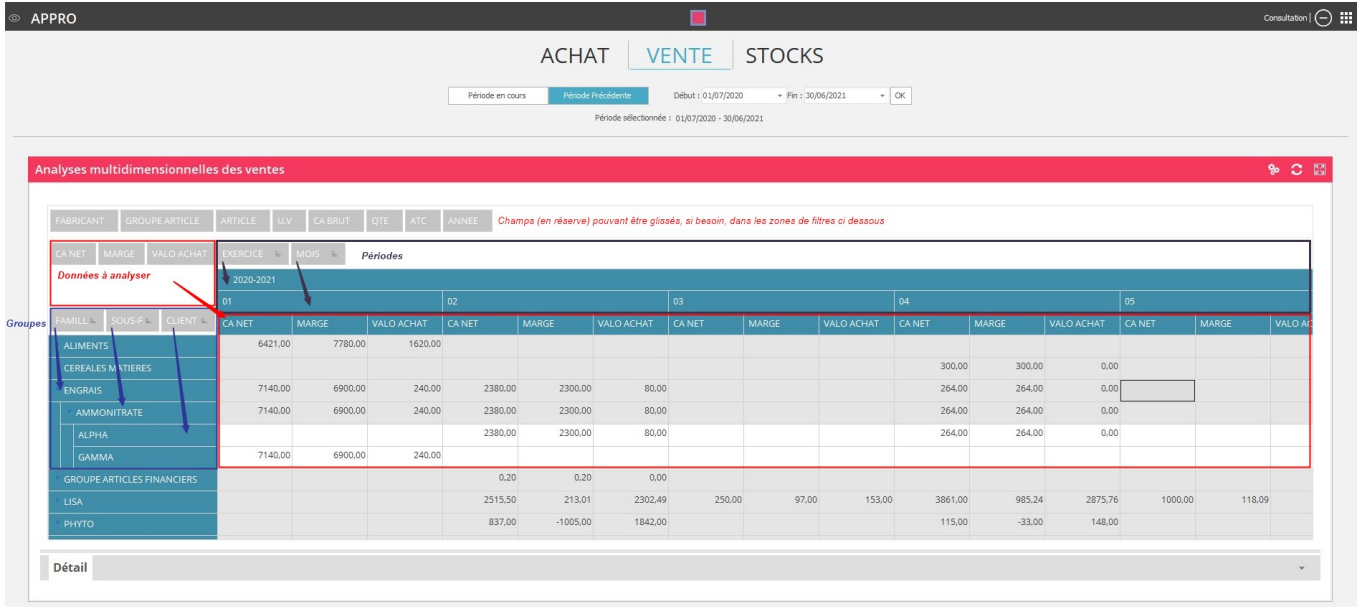

Le widget regroupe :

- Les pièces de commandes et de livraisons avec reliquat différent de 0
- Les pièces de factures,
- Saisie sur l'entité admin,
- Dont la date pièce correspond à la période analysée,
- Sans les LISA (Factures et avoirs), ni intérêt sur facture,
- Archivés et non archivés
- Sans les composants compris ou à intégrer

Module APPRO -> Vente -> Analyses multidimensionnelles des vente

Analyses multidimensionnelles des ventes - MODE FOCUS

| FABRICANT | | | GROUPE ARTICLE | | | U.V | CA BRUT | QTE | ATC | CLIENT | EXERCICE |
|--------------------------|--------|---------|----------------|---------|------------|------------|---------|------------|------------|--------|----------|
| CA NET | | | MARGE | | | VALO ACHAT | | | ANNEE | MOIS | |
| | | | | | | | | | 2021 Total | | |
| | | | | | | 09 | | | | | |
| FAMILL | SOUS-F | ARTICLI | CA NET | MARGE | VALO ACHAT | CA NET | MARGE | VALO ACHAT | | | |
| Fertilisants | | | | | | 175.00 | 24.40 | 150.60 | | | |
| FERTILISANTS PHOSPHATES | | | | | | 165.00 | 16.80 | 148.20 | | | |
| 0.14.22 BB 600KG | | | | | | 165.00 | 16.80 | 148.20 | | | |
| FERTILISANTS POTASSIQUES | | | | | | 10.00 | 7.60 | 2.40 | | | |
| 0.0.50 + 45So3 50KG | | | | | | 10.00 | 7.60 | 2.40 | | | |
| Protection.Cultures | | | 2317.00 | 2317.00 | 0.00 | 2317.00 | 2317.00 | 0.00 | | | |

Détail

Aides et Astuces

Ce widget pivot permet une **vue multidimensionnelle des données** (CA net, Marge, etc...), **par période** (sur l'exercice, mois, etc...) et **par groupe** (Famille, Client, etc...). Les données sont purement informatives et n'offre pas de possibilité d'interaction vers Atys.

- **Modification des filtres:** par un cliquer-glisser des paramètres depuis ou vers la ligne de champs en réserve.
- Les **tri** par ordre croissant/décroissant ou les **filtres** sont toujours accessibles, comme dans les widget grille classiques.
- **Accès au détail des chiffres présentés :**
 - Soit en **mode grille** :