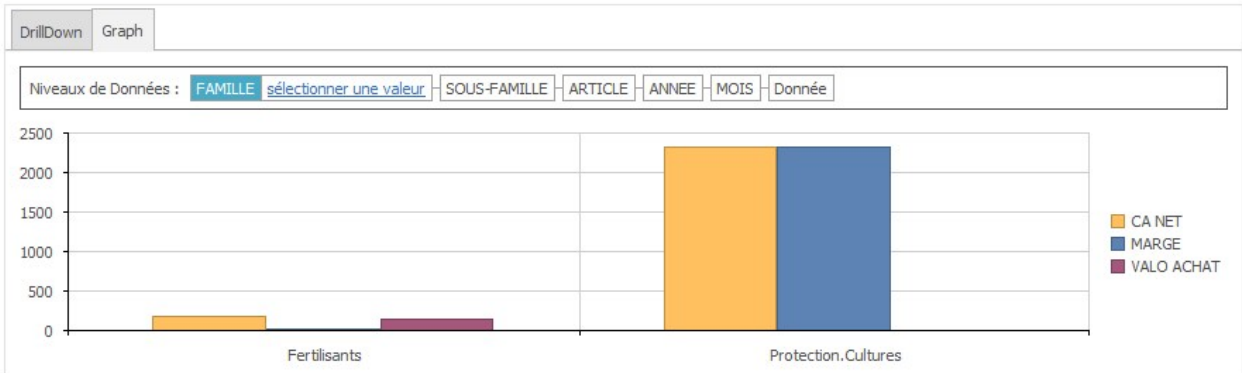

Le widget regroupe :

- Les pièces de commandes et de livraisons avec reliquat différent de 0
- Les pièces de factures,
- Saisie sur l'entité admin,
- Dont la date pièce correspond à la période analysée,
- Sans les LISA (Factures et avoirs), ni intérêt sur facture,
- Archivés et non archivés
- Sans les composants compris ou à intégrer

Module APPRO -> Vente -> Analyses multidimensionnelles des vente

Analyses multidimensionnelles des ventes - MODE FOCUS

| FABRICANT | | | GROUPE ARTICLE | | | U.V | CA BRUT | QTE | ATC | CLIENT | EXERCICE |
|--------------------------|--------|---------|----------------|---------|------------|------------|---------|------------|------------|--------|----------|
| CA NET | | | MARGE | | | VALO ACHAT | | | ANNEE | MOIS | |
| | | | | | | | | | 2021 Total | | |
| | | | | | | 09 | | | | | |
| FAMILL | SOUS-F | ARTICLI | CA NET | MARGE | VALO ACHAT | CA NET | MARGE | VALO ACHAT | | | |
| Fertilisants | | | | | | 175.00 | 24.40 | 150.60 | | | |
| FERTILISANTS PHOSPHATES | | | | | | 165.00 | 16.80 | 148.20 | | | |
| 0.14.22 BB 600KG | | | | | | 165.00 | 16.80 | 148.20 | | | |
| FERTILISANTS POTASSIQUES | | | | | | 10.00 | 7.60 | 2.40 | | | |
| 0.0.50 + 45So3 50KG | | | | | | 10.00 | 7.60 | 2.40 | | | |
| Protection.Cultures | | | 2317.00 | 2317.00 | 0.00 | 2317.00 | 2317.00 | 0.00 | | | |

Détail

Aides et Astuces

Ce widget pivot permet une **vue multidimensionnelle des données** (CA net, Marge, etc...), **par période** (sur l'exercice, mois, etc...) et **par groupe** (Famille, Client, etc...). Les données sont purement informatives et n'offre pas de possibilité d'interaction vers Atys.