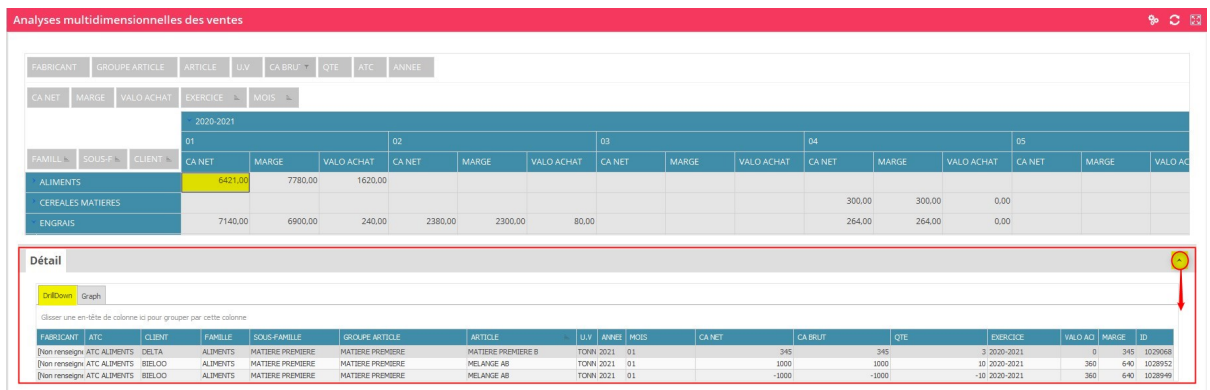

- Soit en **mode graph** (en sélectionnant le niveau de données à étudier):

From:
<https://wiki.atysxe.analys-informatique.com/> - **Wiki Atys XE**

Permanent link:
<https://wiki.atysxe.analys-informatique.com/doku.php?id=wiki:widgets:analyse_multidim&rev=1644417045>

Last update: **2022/02/09 15:30**