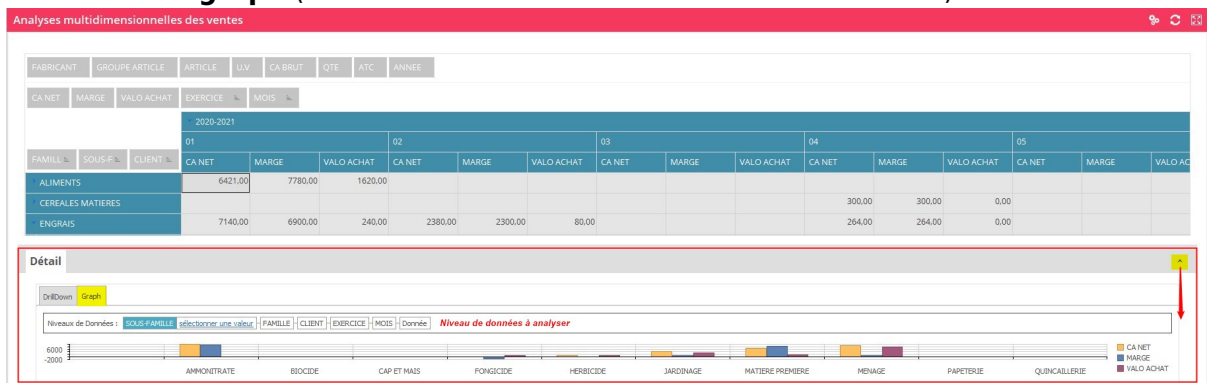

- Soit en **mode graph** (en sélectionnant le niveau de données à étudier):