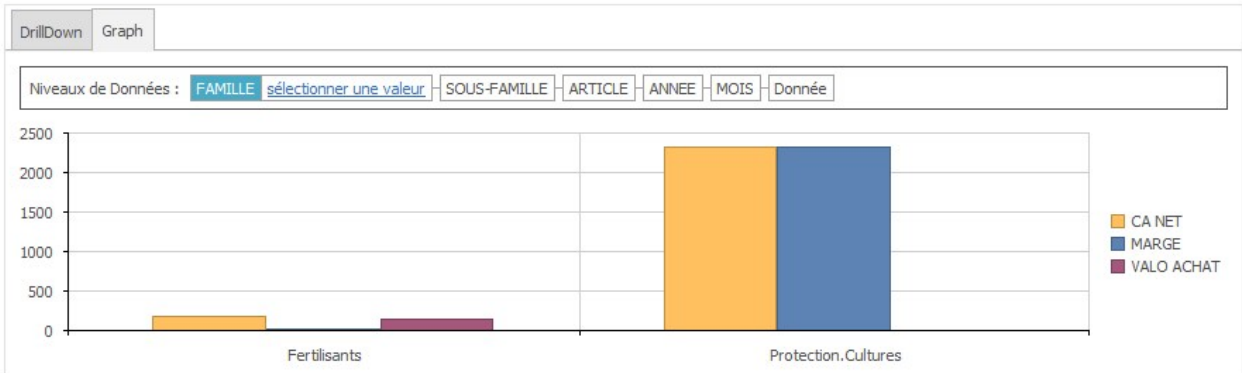

Analyses multidimensionnelles des ventes - MODE FOCUS

FABRICANT			GROUPE ARTICLE			U.V	CA BRUT	QTE	ATC	CLIENT	EXERCICE
CA NET			MARGE			VALO ACHAT			ANNEE	MOIS	
									2021 Total		
						09					
FAMILL	SOUS-F	ARTICLI	CA NET	MARGE	VALO ACHAT	CA NET	MARGE	VALO ACHAT			
Fertilisants						175.00	24.40	150.60			
FERTILISANTS PHOSPHATES						165.00	16.80	148.20			
0.14.22 BB 600KG						165.00	16.80	148.20			
FERTILISANTS POTASSIQUES						10.00	7.60	2.40			
0.0.50 + 45So3 50KG						10.00	7.60	2.40			
Protection.Cultures			2317.00	2317.00	0.00	2317.00	2317.00	0.00			

Détail

Aides et Astuces

Ce widget pivot permet une **vue multidimensionnelle des données** (CA net, Marge, etc...), **par période** (sur l'exercice, mois, etc...) et **par groupe** (Famille, Client, etc...). Les données sont purement informatives et n'offre pas de possibilité d'interaction vers Atys.