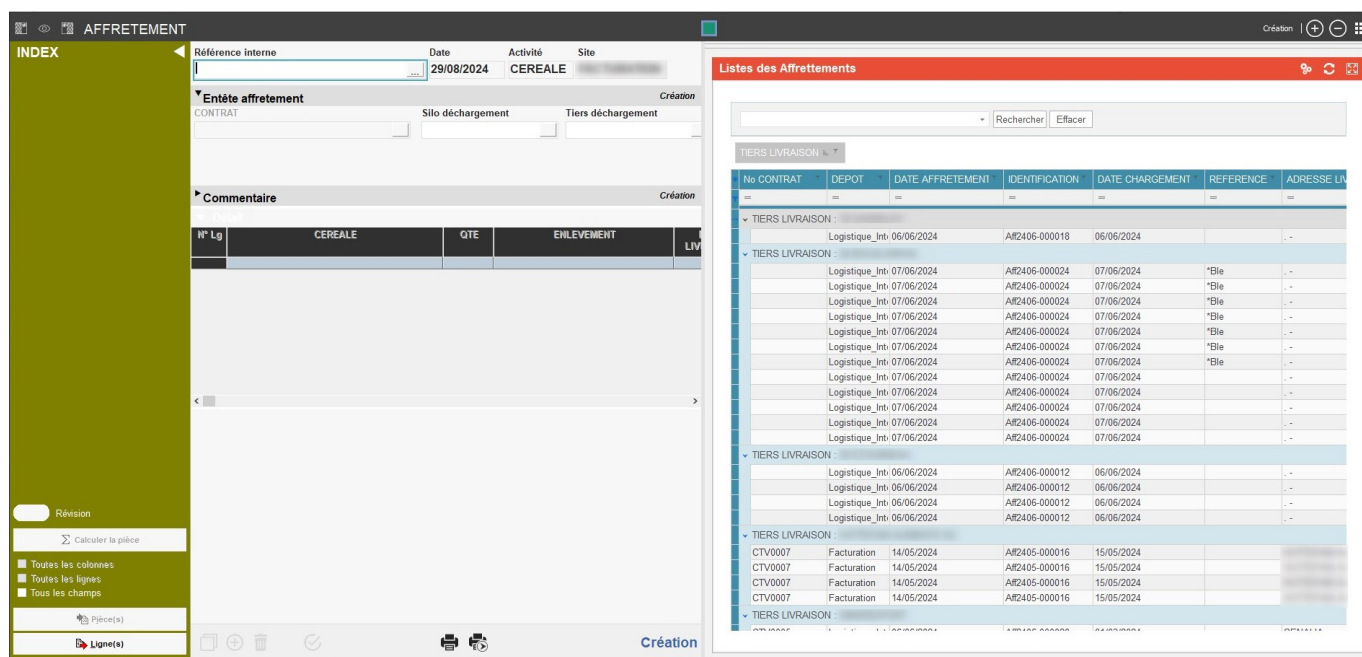

Date de création : 29/08/24
Date de Mise à Jour : 29/08/24
Version v23.0

Widget : Liste des Affrètements

Description générale

Présente les contrats d'achat pour lesquels :

- La **date pièce** est comprise dans la période sélectionnée ET
- La **date de campagne** de la pièce est comprise dans la période sélectionnée
- Pour des articles mouvementés en stock
- Avec une quantité aux normes différentes de 0

Module PIECE -> Affrètement -> Liste des affrètements

Aides et Astuces

- Voir les différents paramétrages possibles dans le cadre d'une [widget de grille](#)
- **Interactivité :**
Cliquer sur une ligne de la grille, pour **accéder à la pièce** dont la référence est mentionnée.
- Attention le **filtre sur les deux types de date** peut restreindre les pièces proposées. Par exemple, ne pas afficher des contrats de la campagne future mais saisis sur la campagne actuelle. Pour pallier à cela :

- Sélectionner une **période générale plus large**

The screenshot shows a date selection interface with three tabs: COLLECTE, COMMERCIALISATION, and STOCKS. Below the tabs, there are three buttons: 'Période en cours', 'Période Précédente', and 'OK'. A date range is displayed: 'Début : 01/07/2020' and 'Fin : 30/06/2022'. Below this, it says 'Période sélectionnée : 01/07/2020 - 30/06/2022'.

- Affiner ensuite avec un **filtre sur la date de pièce**

The screenshot shows a 'Filtre Personnalisé' dialog box. It has a close button (X) in the top right. The text 'Montre les lignes où :' is followed by 'DATE'. There are two date filters: 'est supérieur ou égal à 01/09/2020' and 'est inférieur à 30/06/2021'. The logic is set to 'AND' (selected) and 'OR (OU)' is also visible. There are 'OK' and 'Annuler' buttons at the bottom.