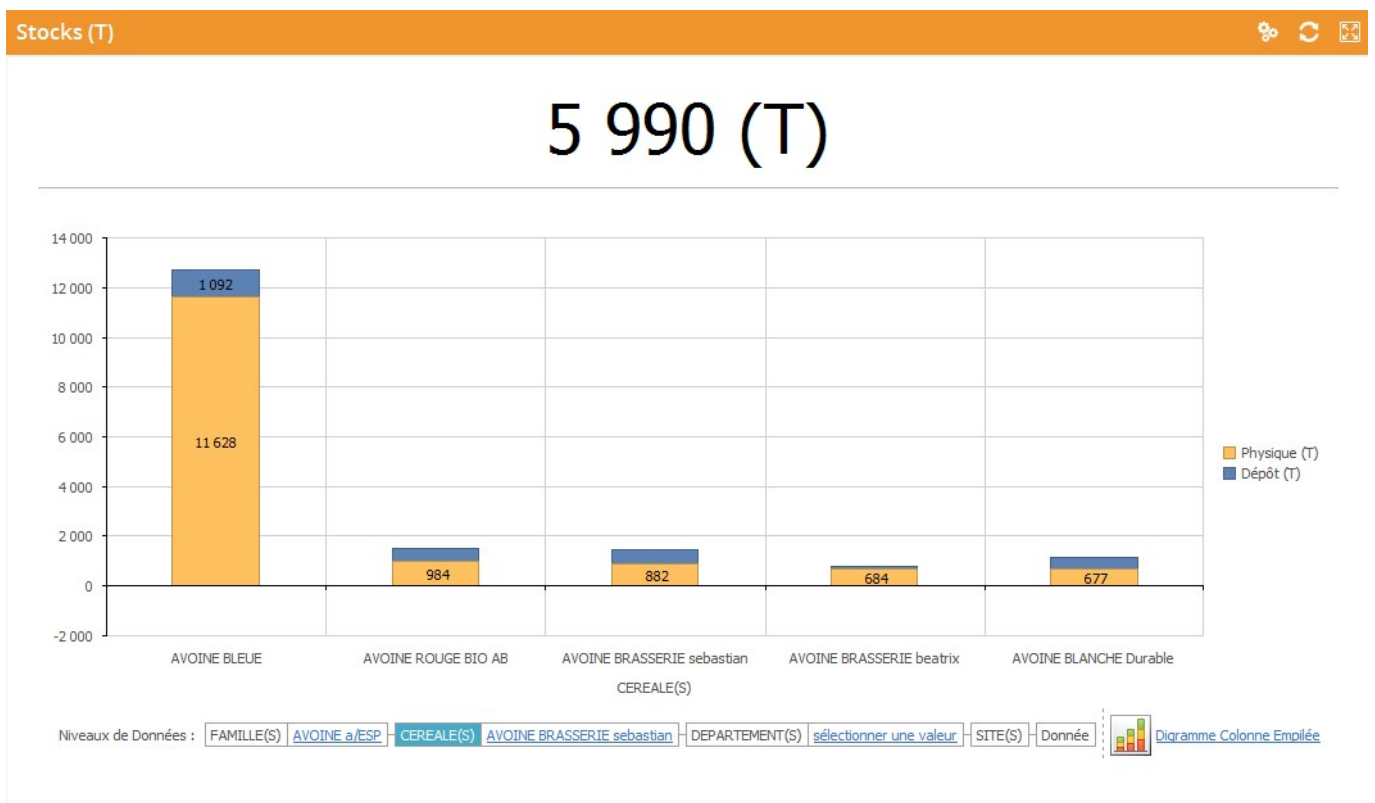

Date de création : 09/11/21
Date de Mise à Jour : 09/11/21
Version v20.1

Widget : Stocks (T)

Description générale

Présente les Stocks :

- A la date du jour
- Pour les articles actifs
- Gérés en stock
- Présente les variétés mais pas les espèces

Module COLLECTE-> Stocks -> Stocks (T)

Aides et Astuces

- Voir les différents paramétrages possibles dans le cadre d'une [widget graphique](#)
- Contrairement aux widgets de grille, **aucun filtre/tri** n'est possible, notamment en terme de date !
- La présentation en **diagramme colonne emplilée** permet d'avoir un visuel rapide du **stock réel = Stock physique + Stock Dépôt**