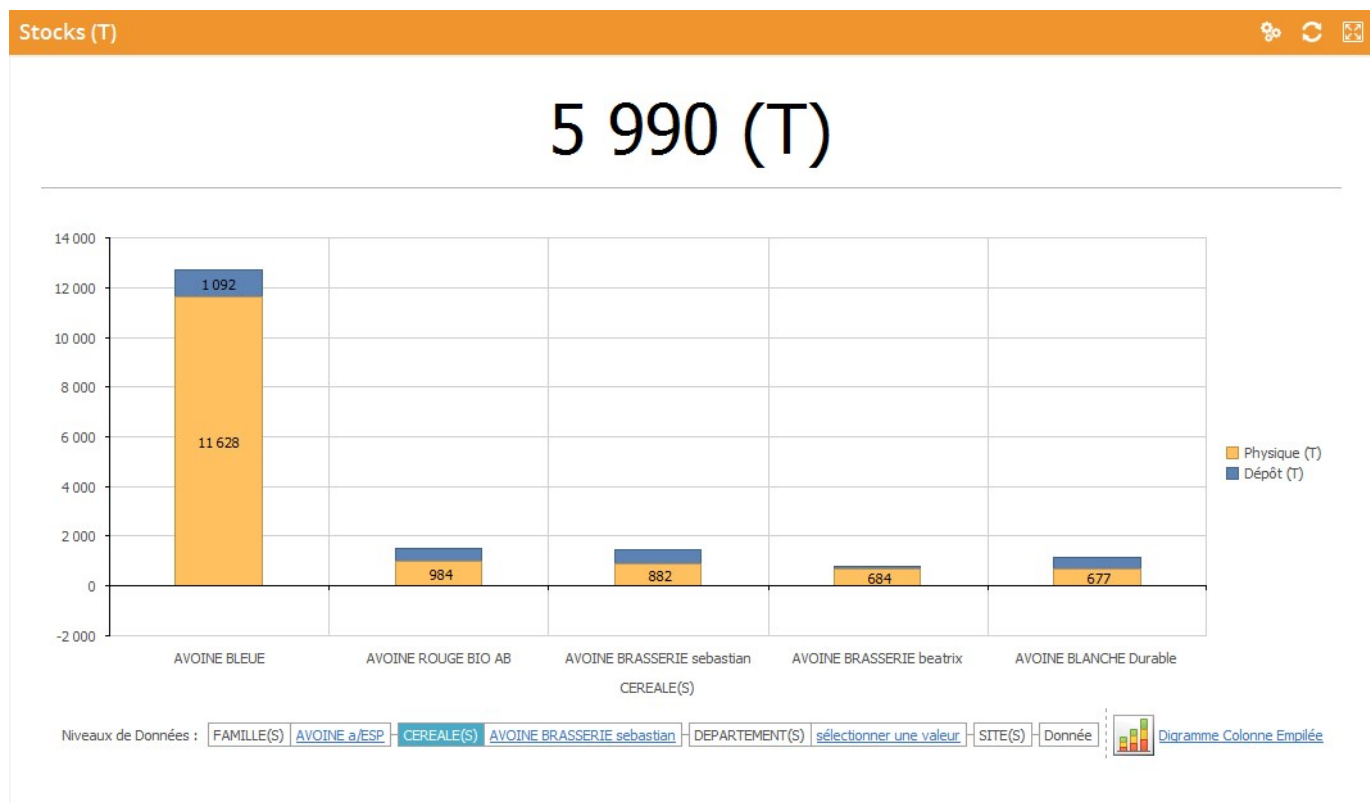

Date de création : 09/11/21
Date de Mise à Jour : 09/11/21
Version v20.1

Widget : Stocks (T)

Description générale

Présente les Stocks :

- A la date du jour
- Pour les articles actifs
- Gérés en stock
- Présente les variétés mais pas les espèces

Module COLLECTE-> Stocks -> Stocks (T)

Aides et Astuces

- Voir les différents paramétrages possibles dans le cadre d'une [widget graphique](#)
- Contrairement aux widgets de grille, **aucun filtre/tri** n'est possible, notamment en terme de date !
- La présentation en **diagramme colonne emplilée** permet d'avoir un visuel rapide du **Stock réel = Stock physique + Stock Dépôt**