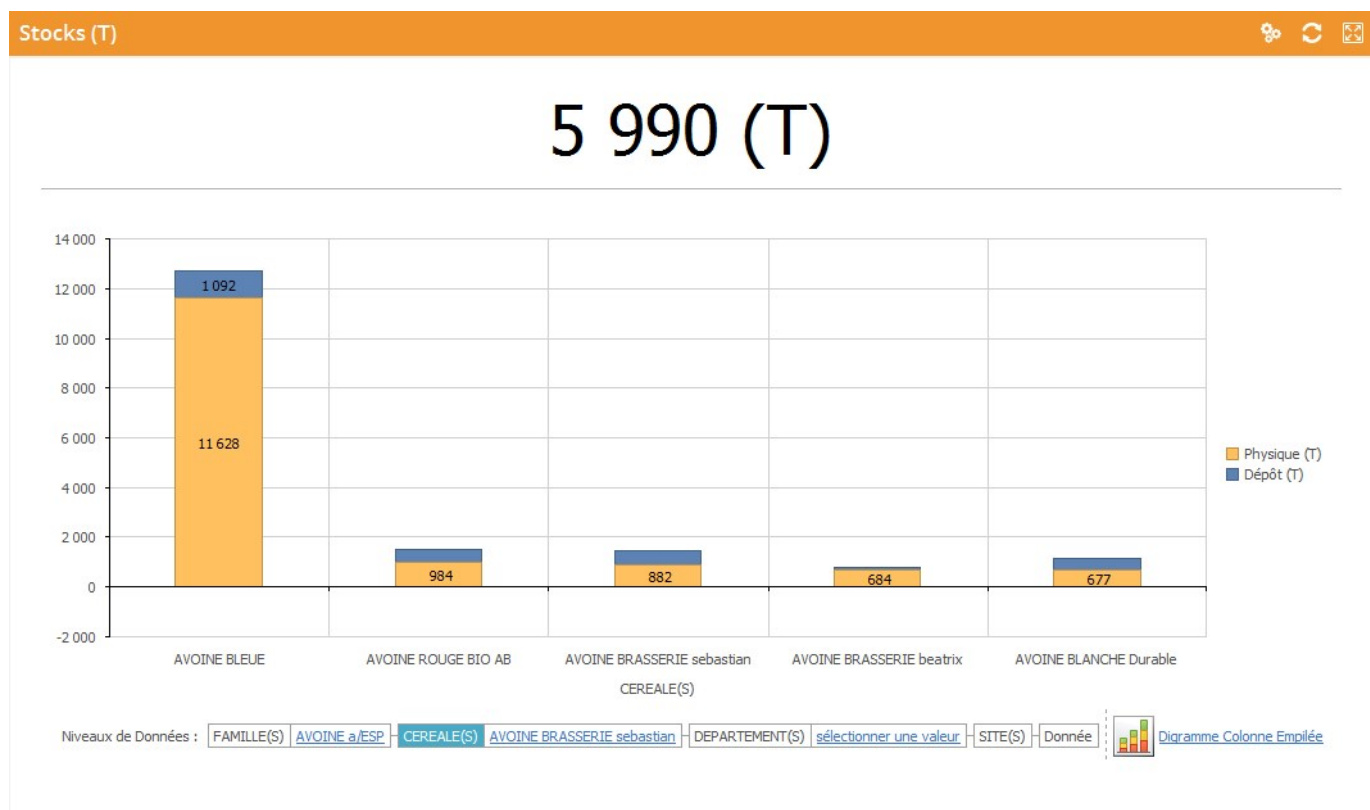

Date de création : 09/11/21  
Date de Mise à Jour : 09/11/21  
Version v20.1

## Description générale

Présente les Stocks :

- A la date du jour
- Pour les articles actifs
- Gérés en stock
- Dont le stock réel est différent de 0
- Présente les variétés mais pas les espèces

Module COLLECTE-> Stocks -> Stocks (T)

# Aides et Astuces

- Voir les différents paramétrages possibles dans le cadre d'une [widget graphique](#)
- Contrairement aux widgets de grille, **aucun filtre/tri** n'est possible, notamment en terme de date !
- La présentation en **diagramme colonne emplilée** permet d'avoir un visuel rapide du **Stock réel = Stock physique + Stock Dépôt**