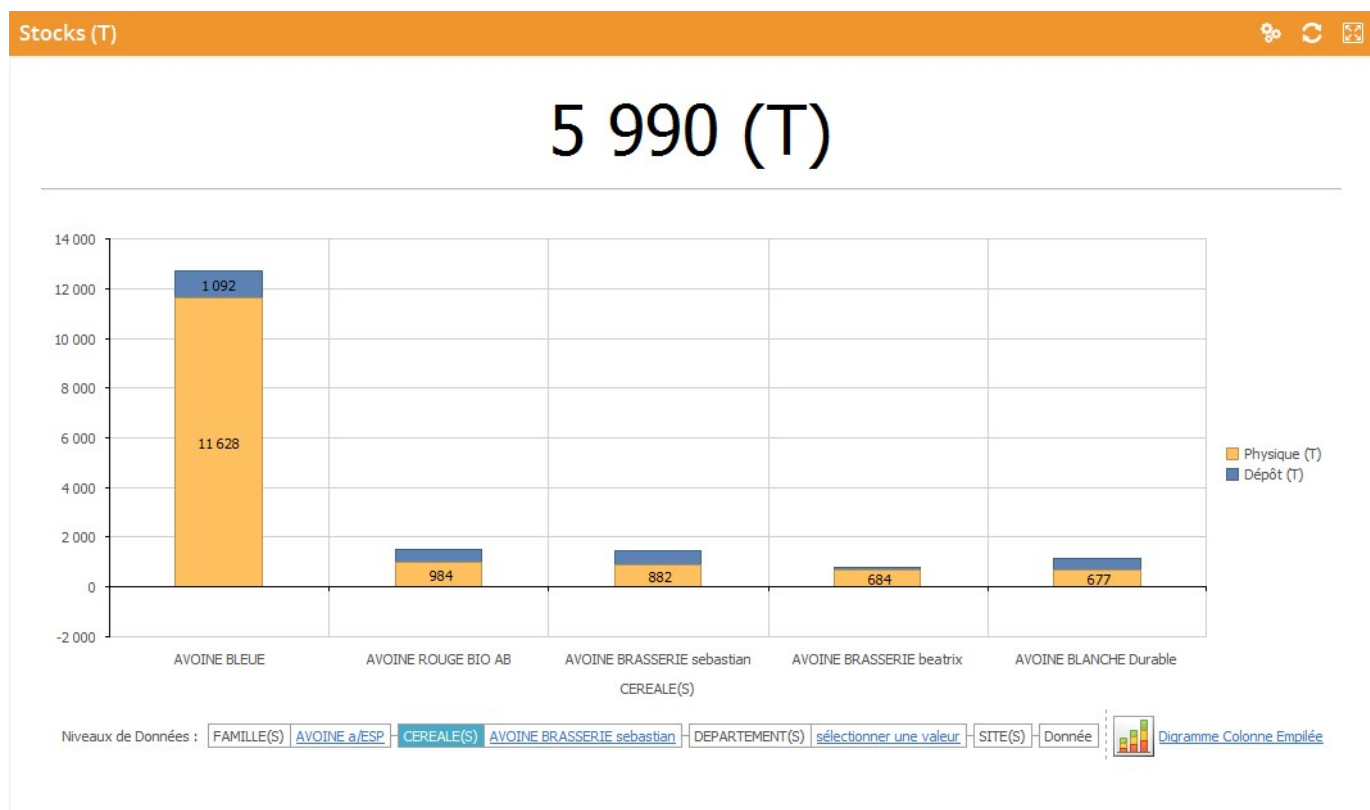

Date de création : 09/11/21
Date de Mise à Jour : 09/11/21
Version v20.1

Widget : Stocks (T)

Description générale

Présente les Stocks :

- A la date du jour
- Pour les articles actifs
- Gérés en stock
- Dont le stock réel est différent de 0
- Présente les variétés mais pas les espèces

Module COLLECTE-> Stocks -> Stocks (T)

Aides et Astuces

- Voir les différents paramétrages possibles dans le cadre d'une [widget graphique](#)
- Contrairement aux widgets de grille, **aucun filtre/tri** n'est possible, notamment en terme de date !
- La présentation en **diagramme colonne emplilée** permet d'avoir un visuel rapide du **Stock réel = Stock physique + Stock Dépôt**