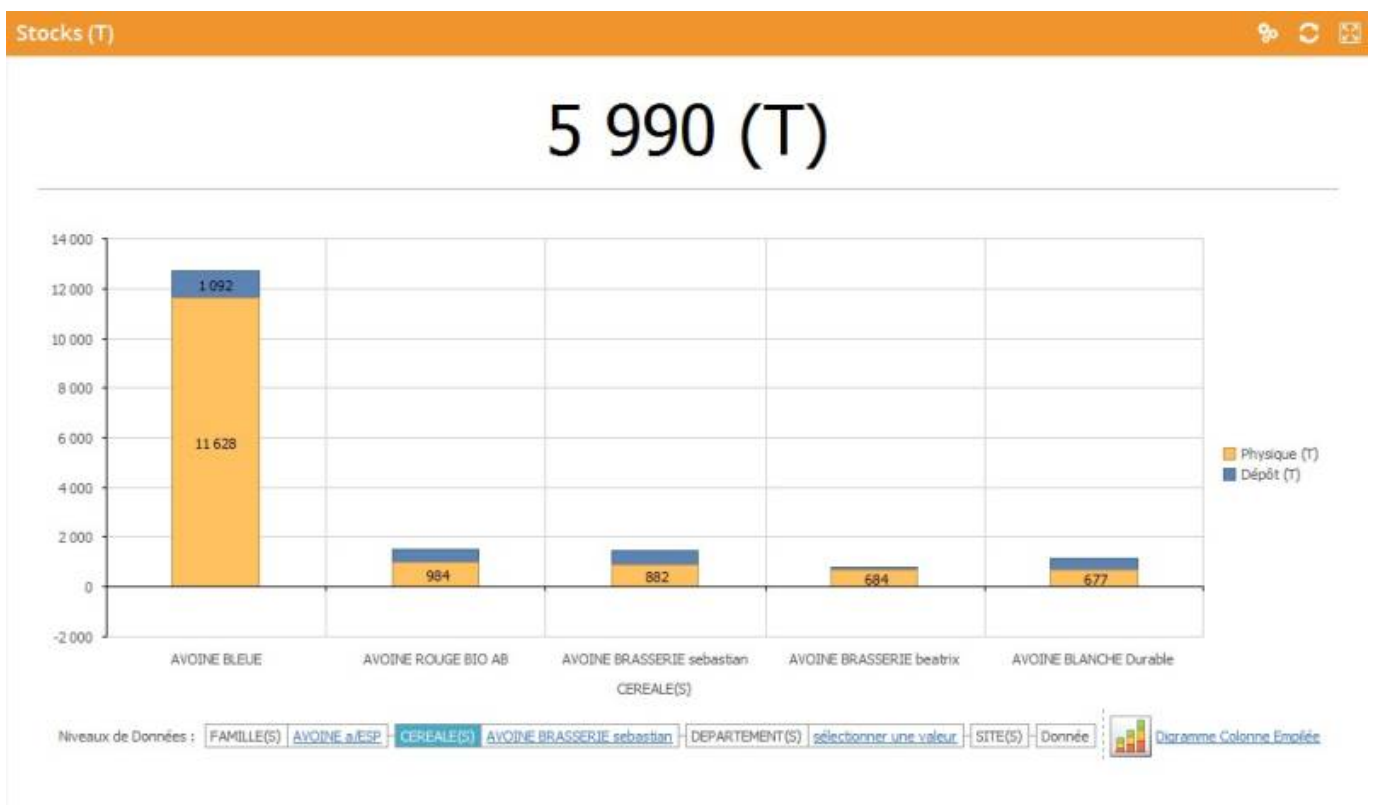

Date de création : 09/11/21
Date de Mise à Jour : 09/11/21
Version v20.1

Widget : Stocks (T)

Description générale

Présente les Stocks :

- A la date du jour
- Pour les articles actifs
- Gérés en stock
- Dont le stock réel est différent de 0
- Présente les variétés mais pas les espèces

Module COLLECTE-> Stocks -> Stocks (T)

Aides et Astuces

- Voir les différents paramétrages possibles dans le cadre d'une [widget graphique](#)
- Contrairement aux widgets de grille, **aucun filtre/tri** n'est possible, notamment en terme de date !
- La présentation en **diagramme colonne emplilée** permet d'avoir un visuel rapide du **Stock réel = Stock physique + Stock Dépôt**