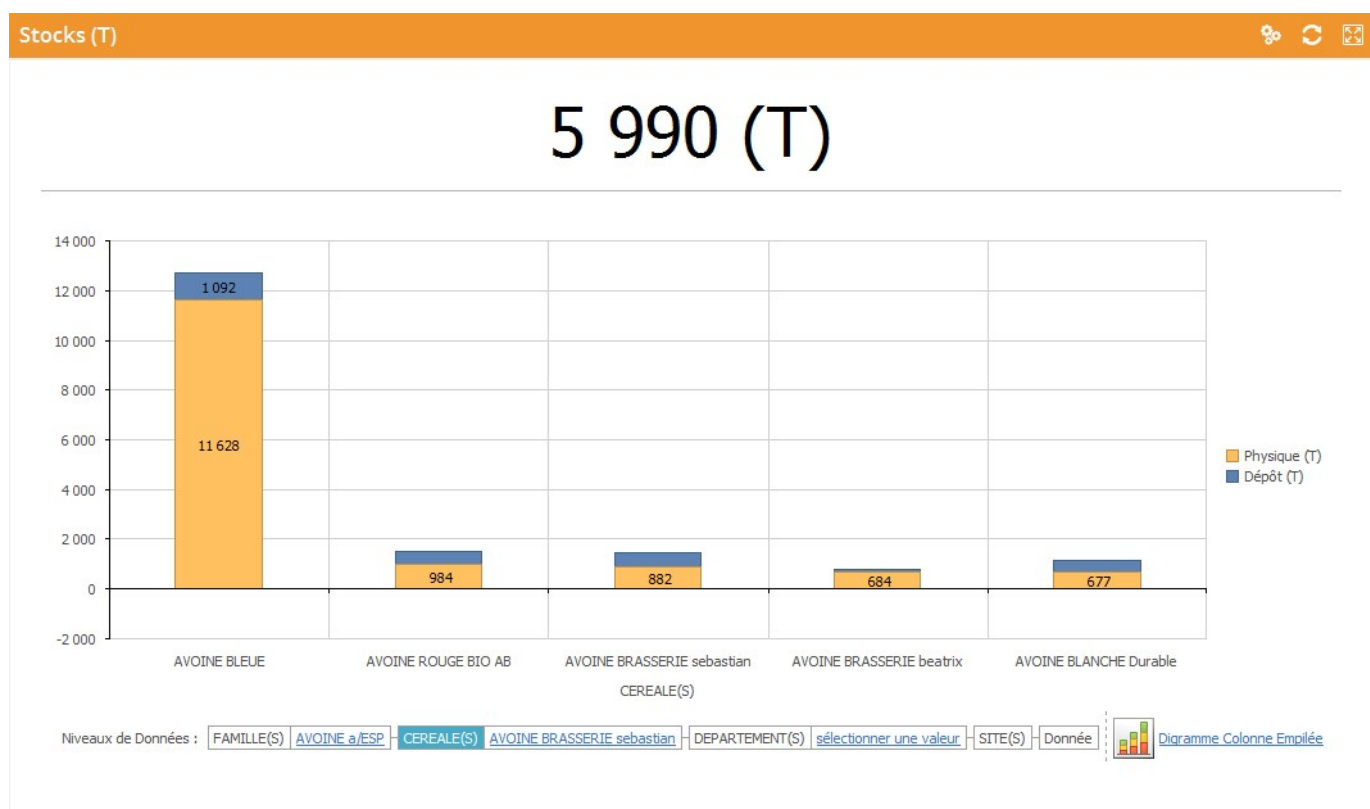

Date de création : 09/11/21
Date de Mise à Jour : 09/11/21
Version v20.1

Widget : Stocks (T)

Description générale

Présente les Stocks :

- A la date du jour
- Pour les articles **actifs**
- **Gérés en stock**
- Dont le **stock réel est différent de 0**
- Présente les **variétés** mais pas les espèces

Module COLLECTE-> Stocks -> Stocks (T)

Aides et Astuces

- Voir les différents paramétrages possibles dans le cadre d'une [widget graphique](#)
- Contrairement aux widgets de grille, **aucun filtre/tri** n'est possible, notamment en terme de date !
- La présentation en **diagramme colonne emplilée** permet d'avoir un visuel rapide du **Stock réel = Stock physique + Stock Dépôt**