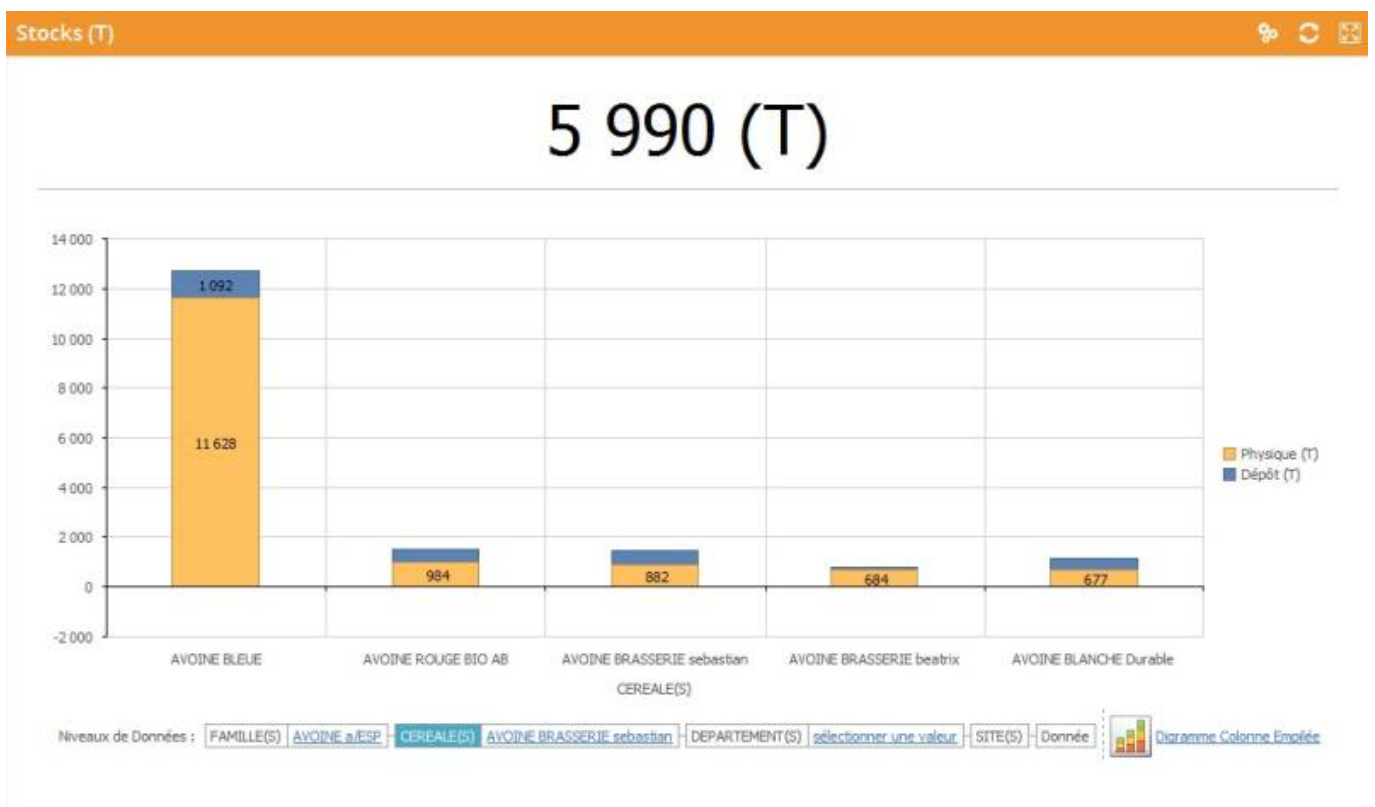

Date de création : 09/11/21
Date de Mise à Jour : 09/11/21
Version v20.1

Widget : Stocks (T)

Description générale

Présente les Stocks :

- A la date du jour
- Pour les articles **actifs**
- **Gérés en stock**
- Dont le **stock réel est différent de 0**
- Présente les **variétés** mais pas les espèces

Module COLLECTE-> Stocks -> Stocks (T)

Aides et Astuces

- Voir les différents paramétrages possibles dans le cadre d'une [widget graphique](#)
- Contrairement aux widgets de grille, **aucun filtre/tri** n'est possible, notamment en terme de date !
- La présentation en **diagramme colonne emplilée** permet d'avoir un visuel rapide du **Stock réel = Stock physique + Stock Dépôt**