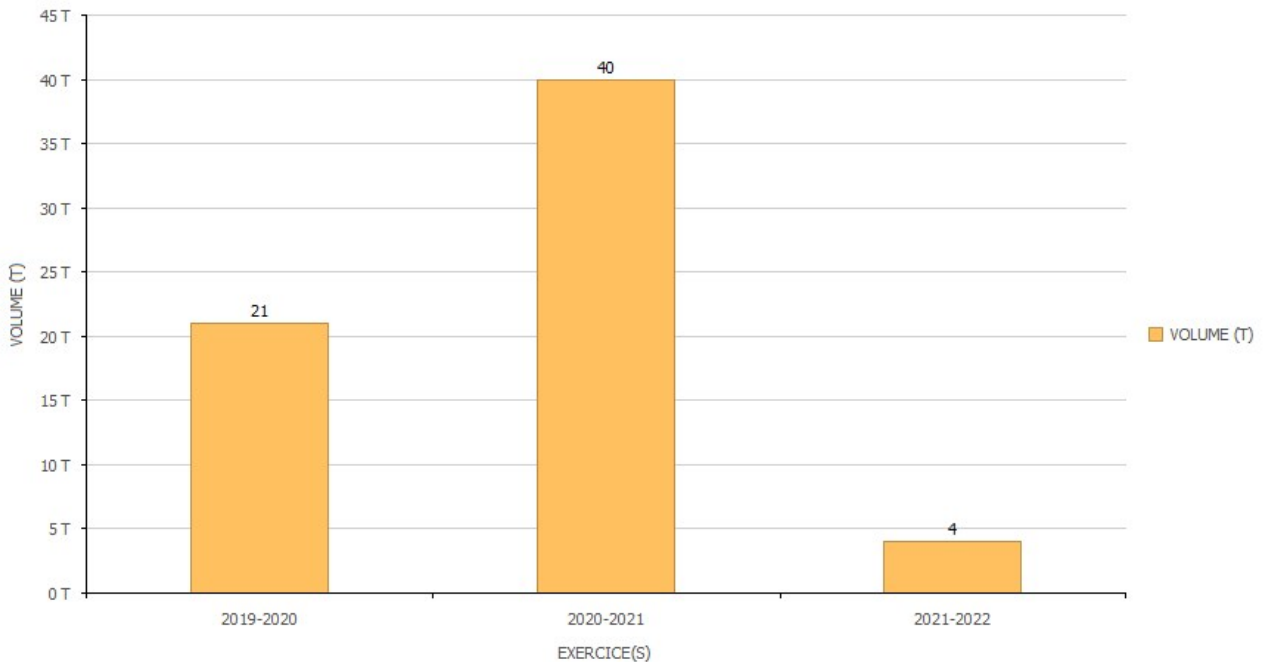

Volume commercialisé / 3 ans

21,67 (T)

Aides et Astuces

- Voir les différents paramétrages possibles dans le cadre d'une [widget graphique](#)

From: <https://wiki.atysxe.analys-informatique.com/> - Wiki Atys XE

Permanent link: <https://wiki.atysxe.analys-informatique.com/doku.php?id=wiki:widgets:vol_commercialise&rev=1637764507>

Last update: 2021/11/24 15:35