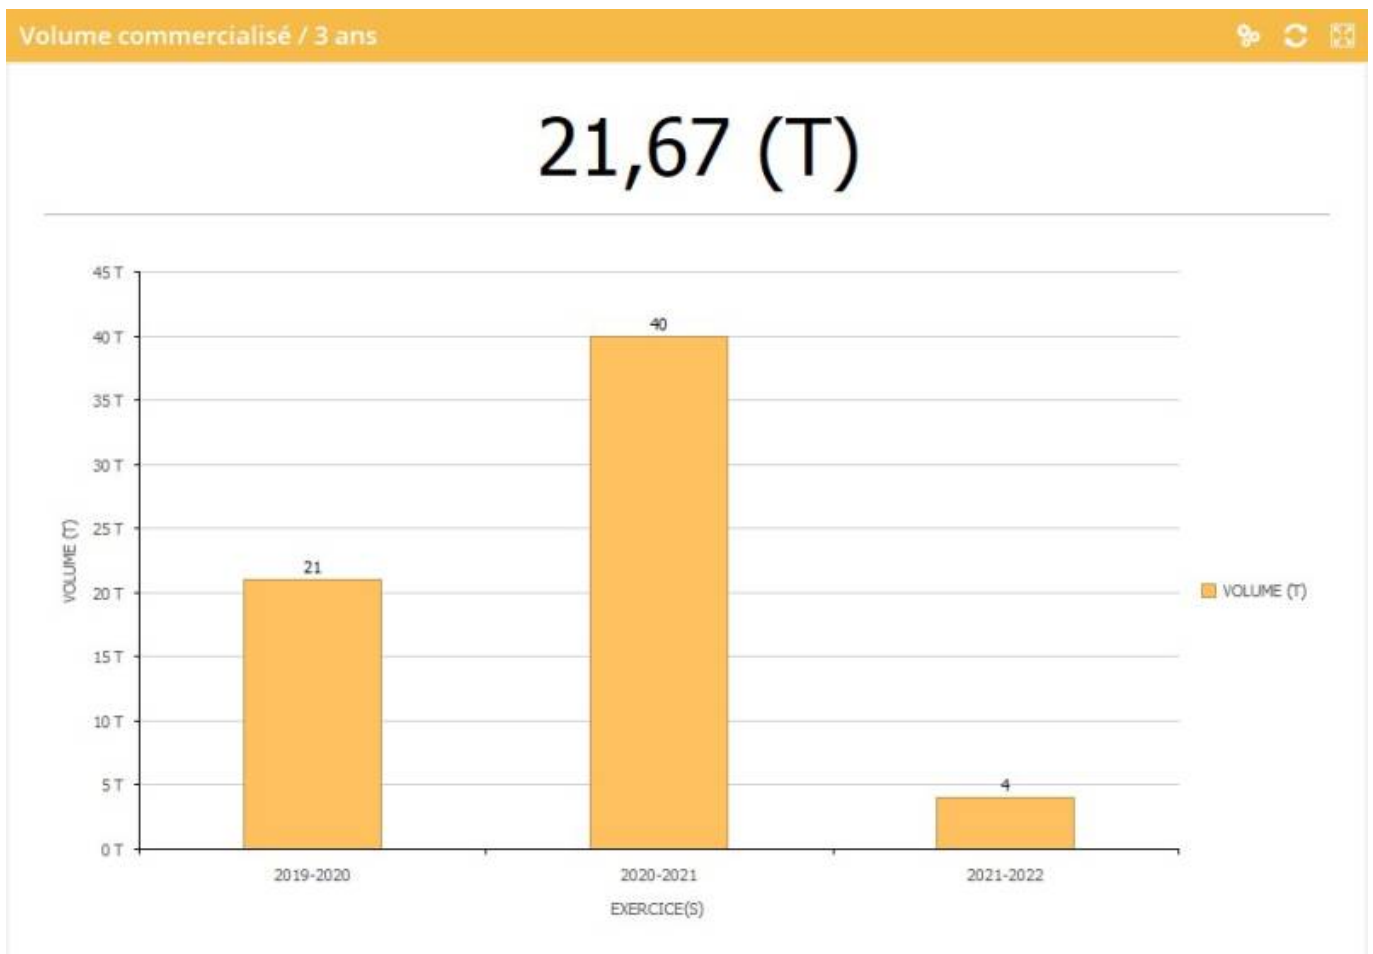

Date de création : 24/11/21
Date de Mise à Jour : 24/11/21
Version v20.1

Widget : Volume commercialisé sur 3 ans

Description générale

Présente le **volume moyen commercialisé sur un exercice** puis les **volumes commercialisés par exercice** :

- A partir des bons d'apport (et retour apport) en mode **stockage Normal ou Dépôt**
- Sur les 3 dernières périodes (N, N-1 et N-2)

Module TIERS -> CEREALE -> Volume commercialisé sur 3 ans

Aides et Astuces