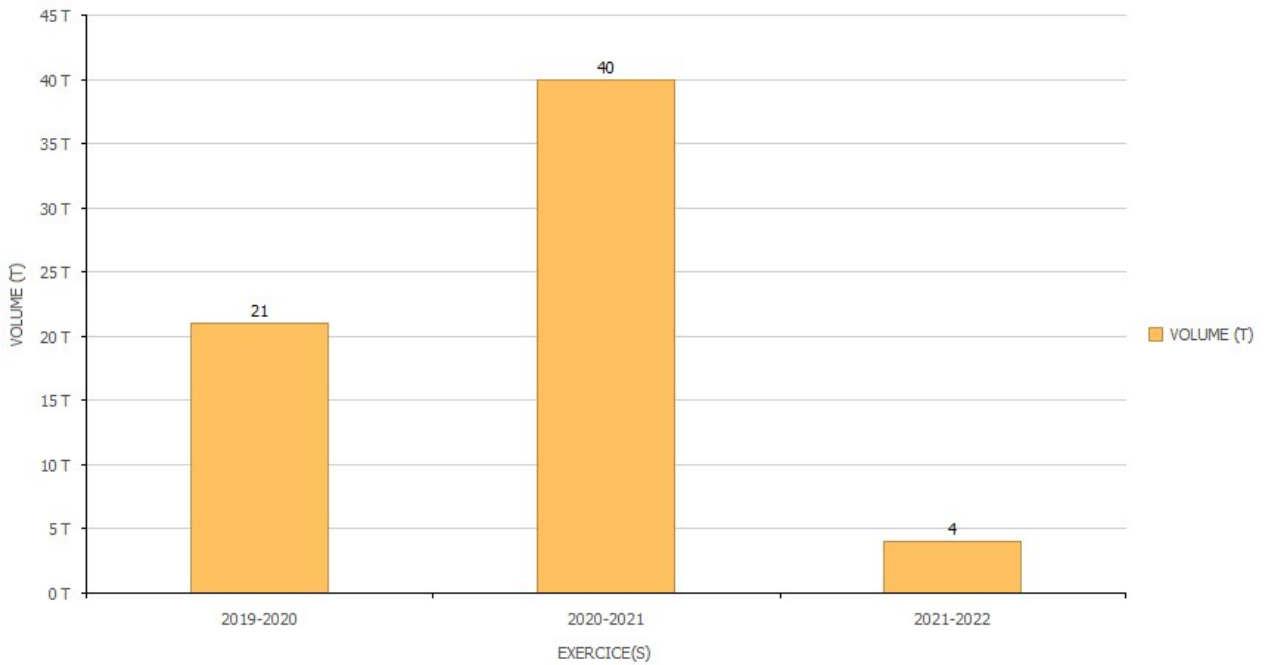

# Widget : Volume commercialisé sur 3 ans

## Description générale

Présente le **volume moyen commercialisé sur un exercice** puis les **volumes commercialisés par exercice** :

- A partir des bons d'apport (et retour apport) en mode **stockage Normal ou Dépôt**
- Sur les 3 dernières périodes (N, N-1 et N-2)

Module TIERS -> CEREALE -> Volume commercialisé sur 3 ans

Volume commercialisé / 3 ans

21,67 (T)