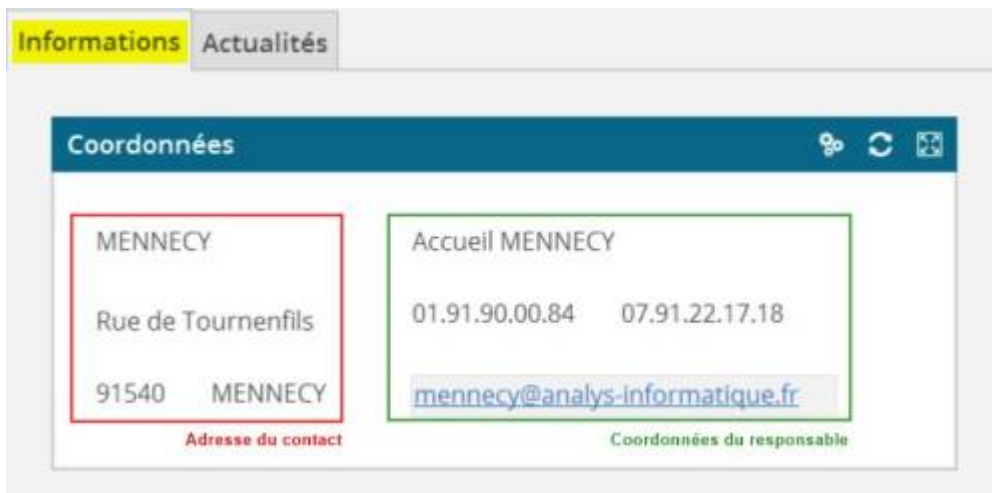

Date de création : 11/10/21
Date de Mise à Jour : 11/10/21
Version v20.1

Widget : Coordonnées

Description générale

Le widget présente :

- **L'adresse** du site sur lequel on est positionné (bloc "Contact" de la fiche du site)
- Les **coordonnées du responsable par défaut**. Si aucun n'est coché par défaut, alors rien ne remontera dans le widget.

Module Entité (Accueil) -> Informations -> Coordonnées

Aides et Astuces

- Possibilité de **cliquer sur l'adresse mail** pour ouvrir le navigateur de messagerie et envoyer un message à l'adresse proposée.