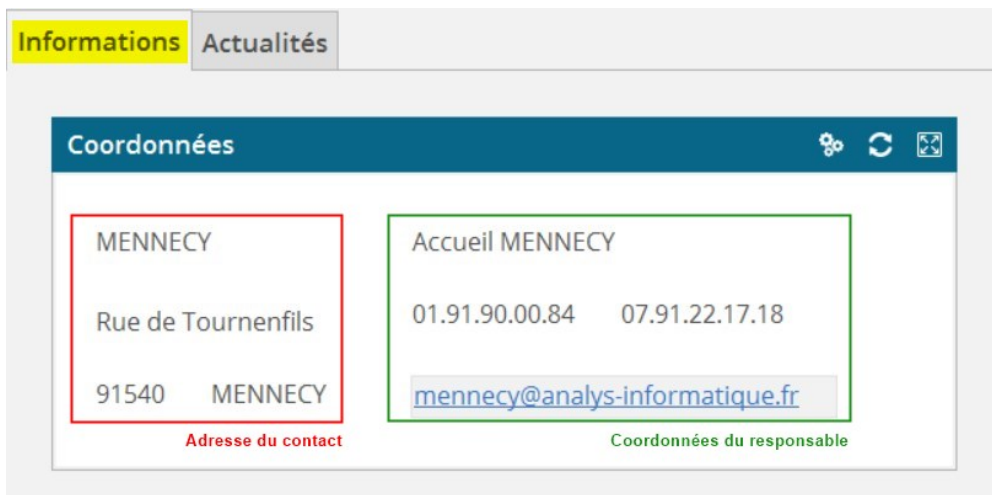

Date de création : 11/10/21
Date de Mise à Jour : 11/10/21
Version v20.1

Widget : Coordonnées

Description générale

Le widget présente :

- **L'adresse** du site sur lequel on est positionné (bloc "Contact" de la fiche du site)
- Les **coordonnées du responsable par défaut**. Si aucun n'est coché par défaut, alors rien ne remontera dans le widget.

Module Entité (Accueil) -> Informations -> Coordonnées

Aides et Astuces

- Possibilité de **cliquer sur l'adresse mail** pour ouvrir le navigateur de messagerie et envoyer un message à l'adresse proposée.