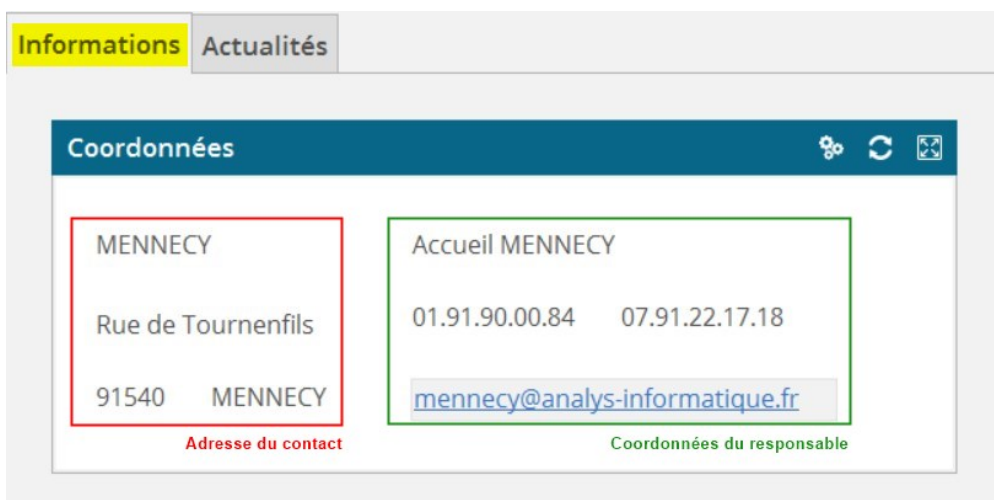

Date de création : 04/10/21
Date de Mise à Jour : 04/10/21
Version v20.1

Widget Coordonnées

Description générale

Paramètres pris en compte

Aides et Astuces

From: <https://wiki.atysxe.analys-informatique.com/> - Wiki Atys XE

Permanent link: <https://wiki.atysxe.analys-informatique.com/doku.php?id=wiki:widgets:widget_entite-coordonnees&rev=1633943448>

Last update: 2021/10/11 11:10