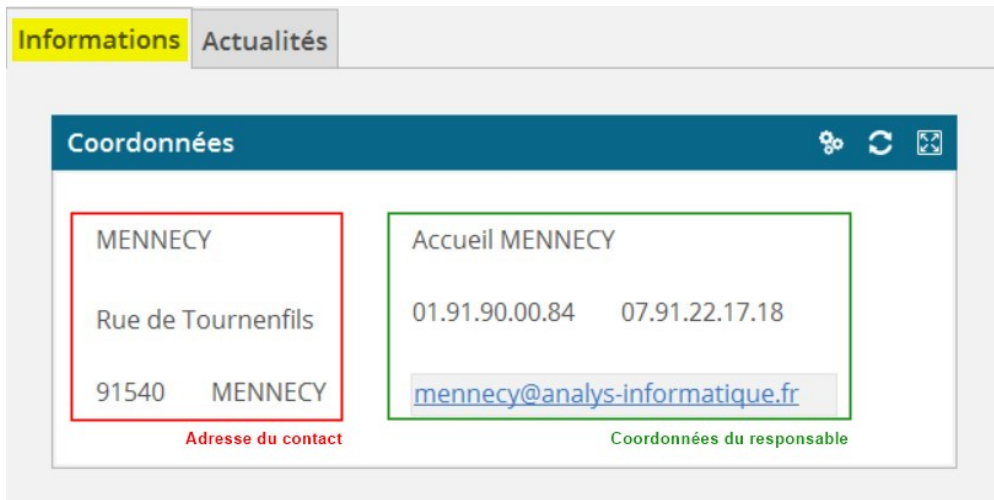

Date de création : 04/10/21
Date de Mise à Jour : 04/10/21
Version v20.1

Widget Coordonnées

Description générale

Paramètres pris en compte

Aides et Astuces

From: <https://wiki.atysxe.analys-informatique.com/> - Wiki Atys XE