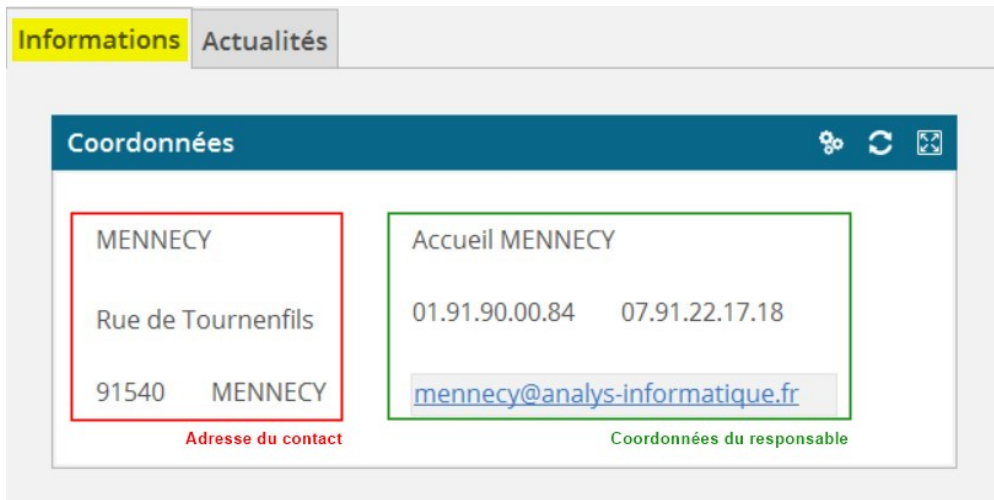

Date de création : 04/10/21  
Date de Mise à Jour : 04/10/21  
Version v20.1

# Widget Coordonnées

## Description générale

Le widget reprend l'adresse du site sur lequel on est positionné ainsi que les coordonnées du responsable par défaut.