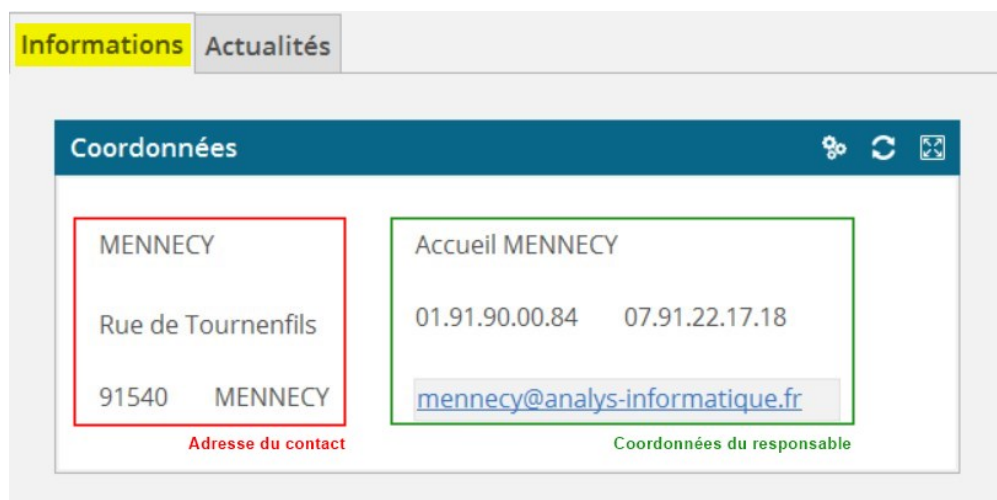

Date de création : 04/10/21  
Date de Mise à Jour : 04/10/21  
Version v20.1

# Widget Coordonnées

## Description générale

Le widget reprend l'adresse du site sur lequel on est positionné ainsi que les coordonnées du responsable par défaut.