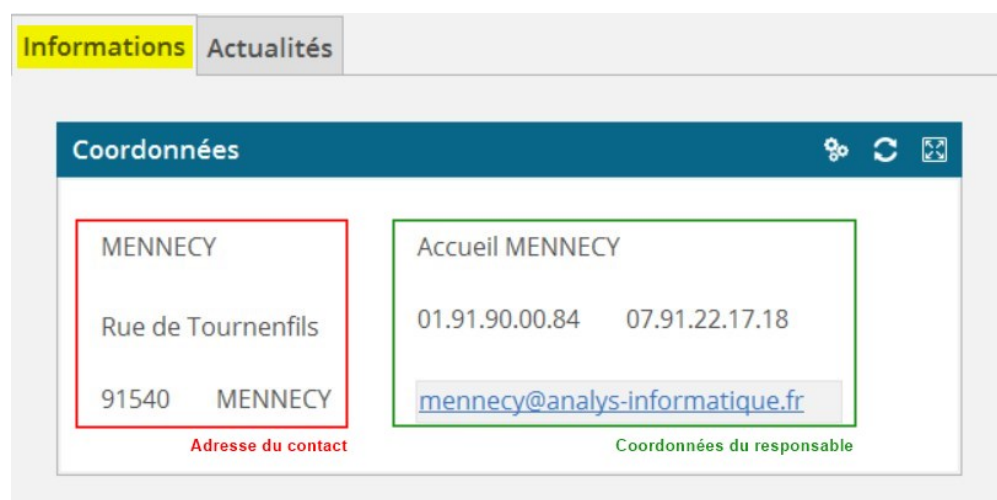

Date de création : 04/10/21
Date de Mise à Jour : 04/10/21
Version v20.1

Widget Coordonnées

Description générale

Le widget reprend l'adresse du site sur lequel on est positionné ainsi que les coordonnées du responsable par défaut.

Paramètres pris en compte

Aides et Astuces

From: <https://wiki.atysxe.analys-informatique.com/> - **Wiki Atys XE**

Permanent link: https://wiki.atysxe.analys-informatique.com/doku.php?id=wiki:widgets:widget_entite-coordonnees&rev=1633943730 