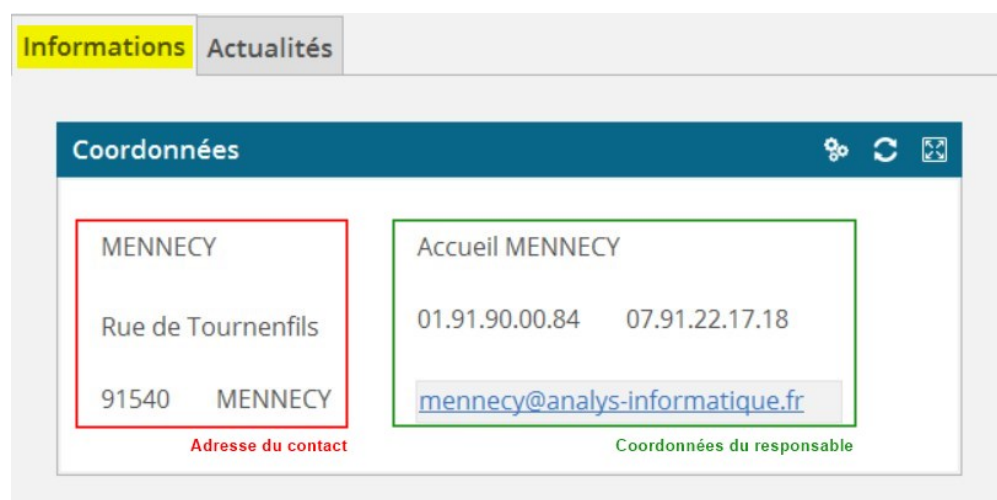

Date de création : 04/10/21
Date de Mise à Jour : 04/10/21
Version v20.1

Widget Coordonnées

Description générale

Le widget reprend l'adresse du site sur lequel on est positionné ainsi que les coordonnées du responsable par défaut.

Paramètres pris en compte

Aides et Astuces

From: <https://wiki.atysxe.analys-informatique.com/> - **Wiki Atys XE**

Permanent link: https://wiki.atysxe.analys-informatique.com/doku.php?id=wiki:widgets:widget_entite-coordonnees&rev=1633944094 