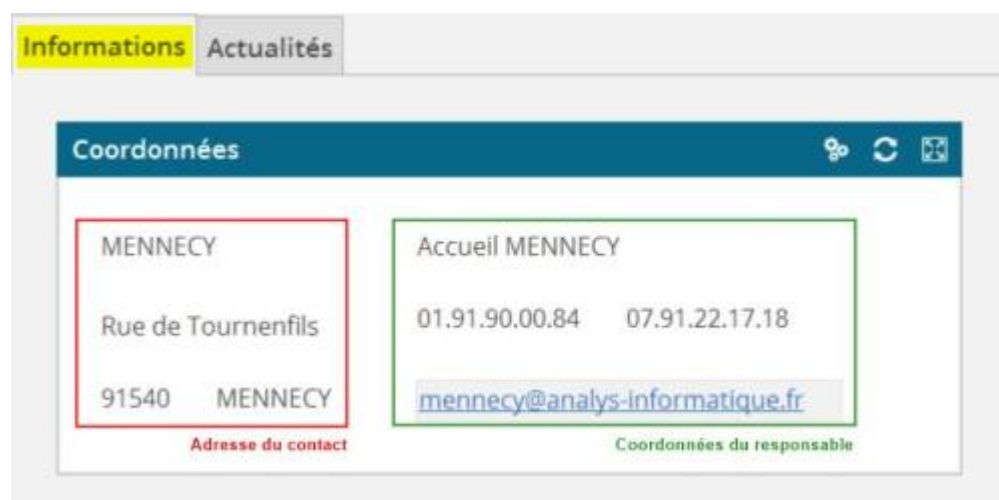

Date de création : 04/10/21  
Date de Mise à Jour : 04/10/21  
Version v20.1

# Widget Coordonnées

## Description générale

Le widget reprend l'adresse du site sur lequel on est positionné ainsi que les coordonnées du responsable par défaut.