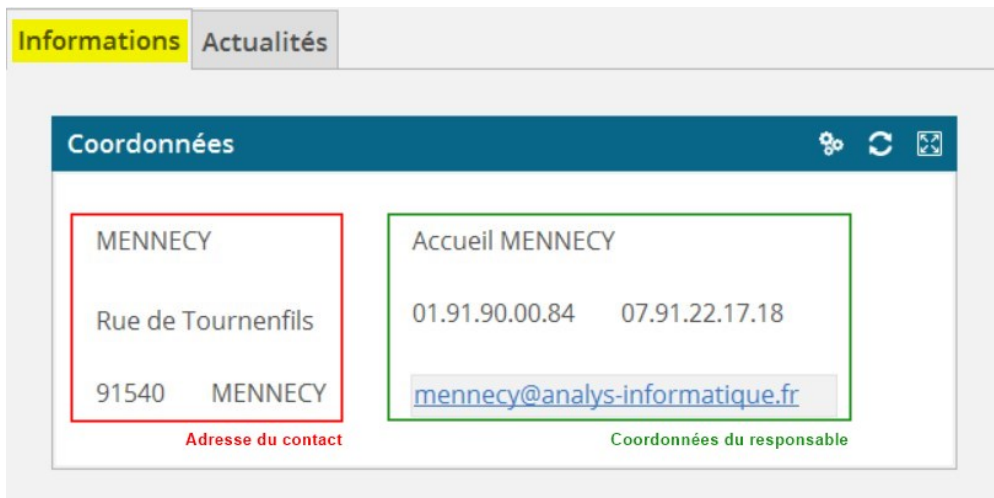

Date de création : 04/10/21
Date de Mise à Jour : 04/10/21
Version v20.1

Widget Coordonnées

Description générale

Le widget reprend l'adresse du site sur lequel on est positionné ainsi que les coordonnées du responsable par défaut.