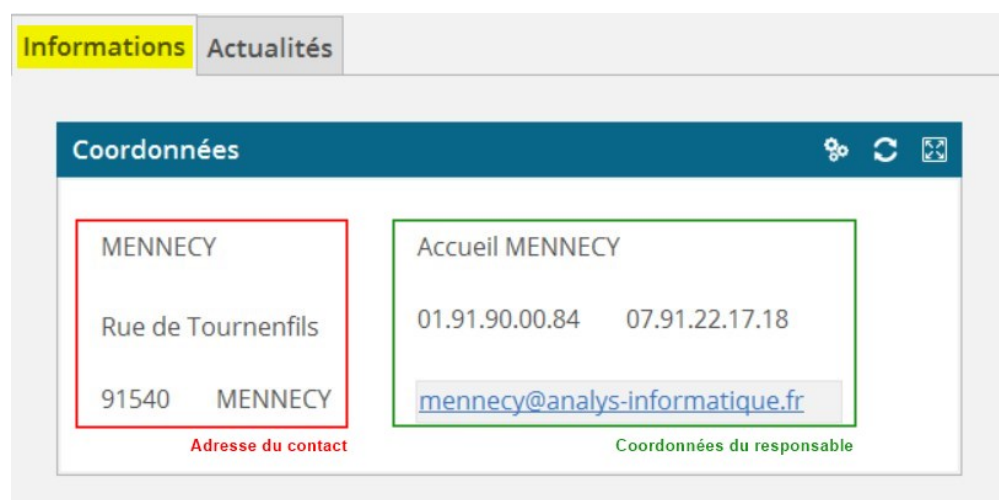

Date de création : 04/10/21  
Date de Mise à Jour : 04/10/21  
Version v20.1

# Widget Coordonnées

## Description générale

Le widget reprend l'adresse du site sur lequel on est positionné ainsi que les coordonnées du responsable par défaut.