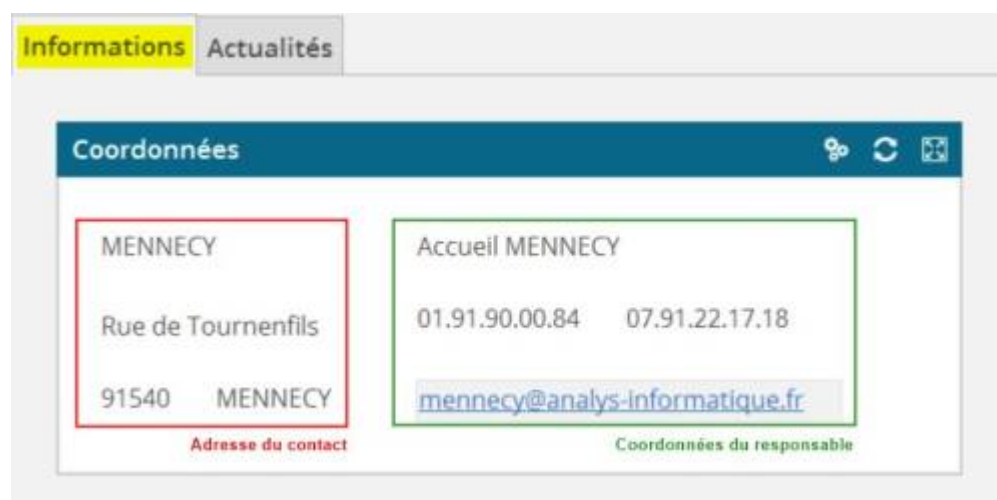

Date de création : 04/10/21  
Date de Mise à Jour : 04/10/21  
Version v20.1

# Widget Coordonnées

## Description générale

Le widget reprend l'adresse du site sur lequel on est positionné ainsi que les coordonnées du responsable par défaut.