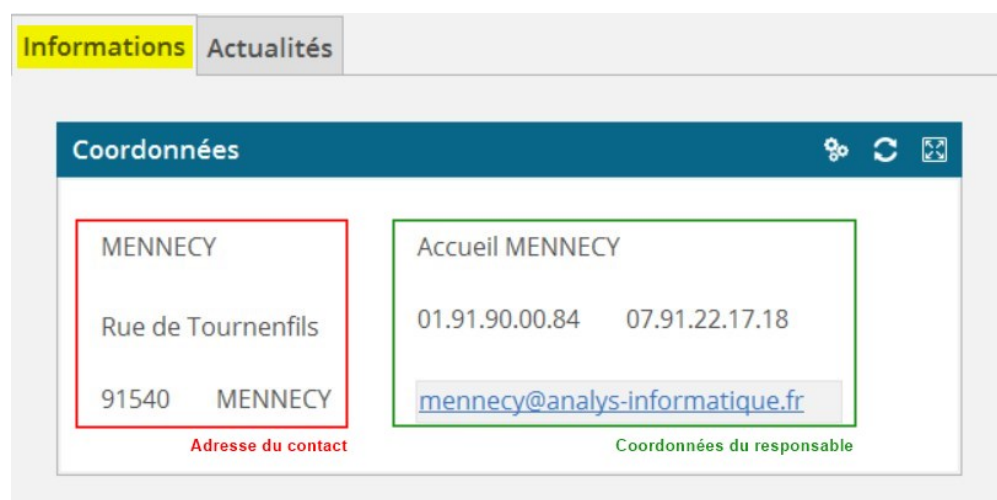

Date de création : 04/10/21
Date de Mise à Jour : 04/10/21
Version v20.1

Widget Coordonnées

Description générale

Le widget reprend l'adresse du site sur lequel on est positionné ainsi que les coordonnées du responsable par défaut.

Paramètres pris en compte

Le widget reprend les **informations de la fiche du site** :

- **L'adresse** du bloc "Contact"

- Les **coordonnées du responsable**

Seuls le responsable et les coordonnées par défaut sont affichées. Si aucun n'est coché par défaut, alors rien ne remontera dans le widget.