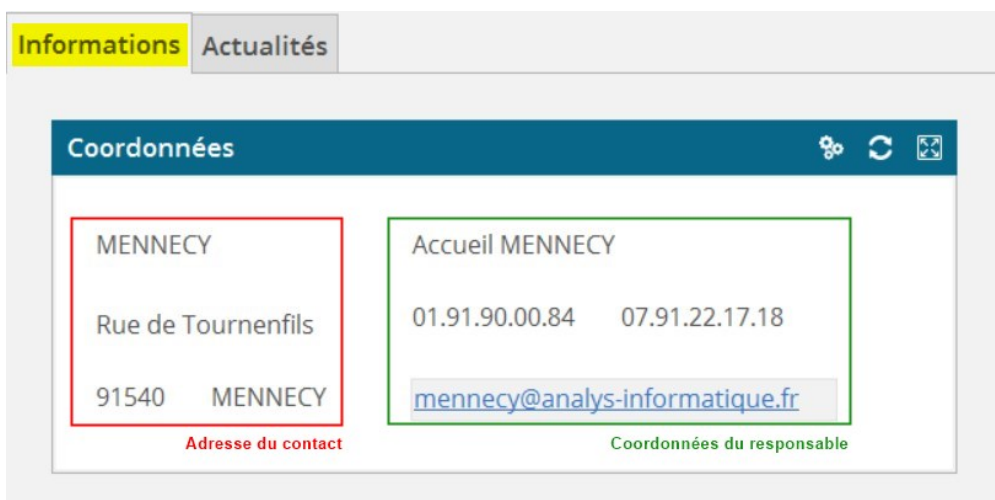

Date de création : 11/10/21
Date de Mise à Jour : 11/10/21
Version v20.1

Widget : Coordonnées

Description générale

Le widget présente :

* L'adresse **du site sur lequel on est positionné (bloc "Contact" de la fiche du site)** *
Les coordonnées du responsable par défaut. **Si aucun n'est coché par défaut, alors rien ne remontera dans le widget.**

Module Entité (Accueil) → Informations → Coordonnées

==== Paramètres de sélection==== Le widget reprend les informations de la fiche du site : * L'adresse **du bloc "Contact"** * **Les** coordonnées du responsable

Seuls le responsable et les coordonnées par défaut sont affichées. Si aucun n'est coché par défaut, alors rien ne remontera dans le widget.