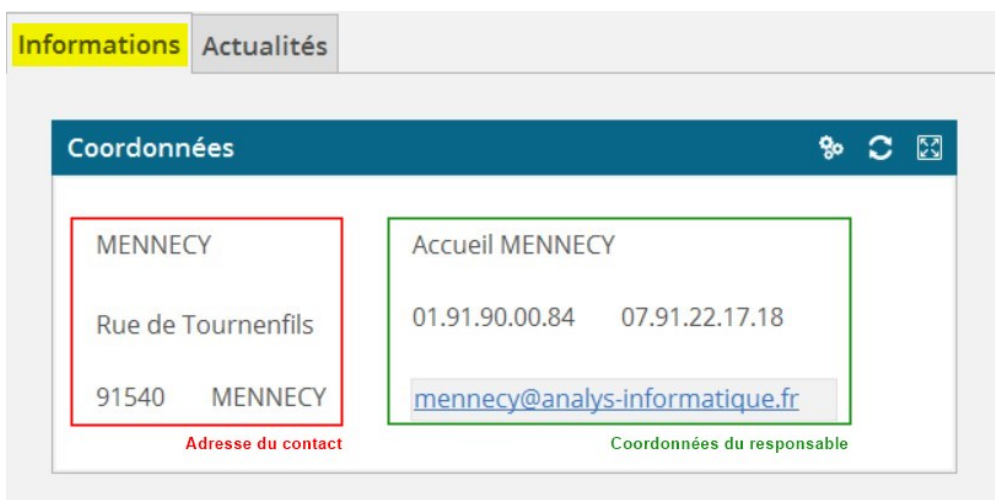

Date de création : 11/10/21
Date de Mise à Jour : 11/10/21
Version v20.1

Widget : Coordonnées

Description générale

Le widget présente :

* L'adresse **du site sur lequel on est positionné (bloc "Contact" de la fiche du site)** *
Les coordonnées du responsable par défaut. **Si aucun n'est coché par défaut, alors rien ne remontera dans le widget.**

Module Entité (Accueil) → Informations → Coordonnées

==== Paramètres de sélection==== Le widget reprend les informations de la fiche du site : * L'adresse **du bloc "Contact"** * **Les** coordonnées du responsable