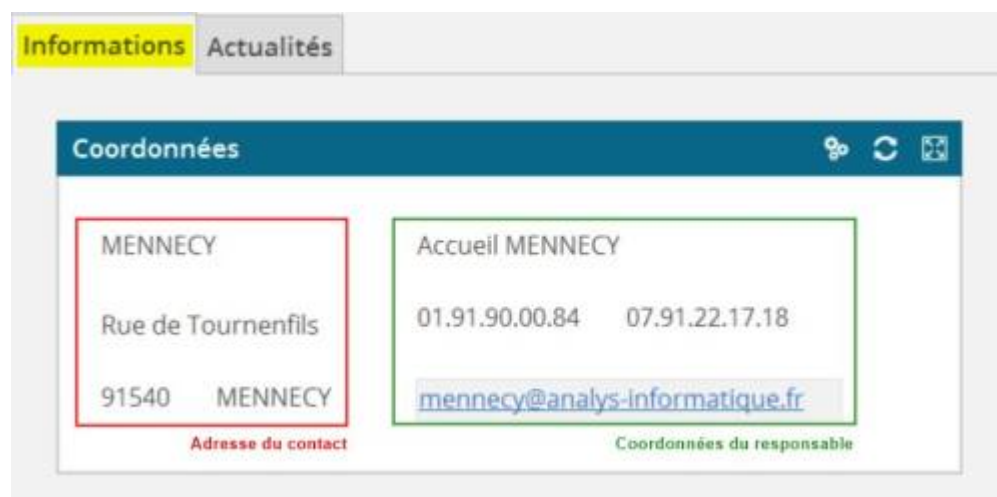

Date de création : 11/10/21
Date de Mise à Jour : 11/10/21
Version v20.1

Widget : Coordonnées

Description générale

Le widget présente :

- **L'adresse** du site sur lequel on est positionné (bloc "Contact" de la fiche du site)
- Les **coordonnées du responsable par défaut**. Si aucun n'est coché par défaut, alors rien ne remontera dans le widget.

Module Entité (Accueil) -> Informations -> Coordonnées

Aides et Astuces

Possibilité de **cliquer sur l'adresse mail** pour ouvrir le navigateur de messagerie et envoyer un message à l'adresse proposée.

From: <https://wiki.atysxe.analys-informatique.com/> - Wiki Atys XE