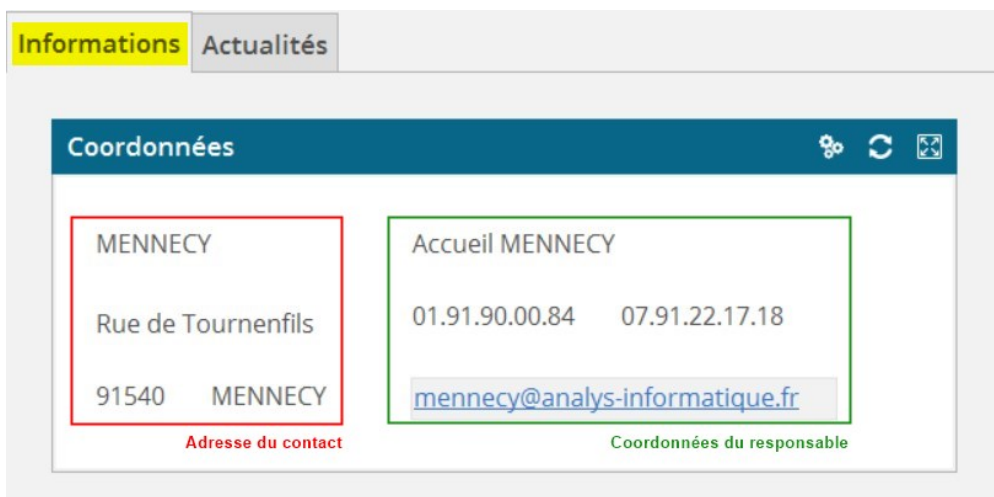

Date de création : 11/10/21
Date de Mise à Jour : 11/10/21
Version v20.1

Widget : Coordonnées

Description générale

Le widget présente :

- **L'adresse** du site sur lequel on est positionné (bloc "Contact" de la fiche du site)
- Les **coordonnées du responsable par défaut**. Si aucun n'est coché par défaut, alors rien ne remontera dans le widget.

Module Entité (Accueil) -> Informations -> Coordonnées

Aides et Astuces

Possibilité de **cliquer sur l'adresse mail** pour ouvrir le navigateur de messagerie et envoyer un message à l'adresse proposée.

From: <https://wiki.atysxe.analys-informatique.com/> - **Wiki Atys XE**