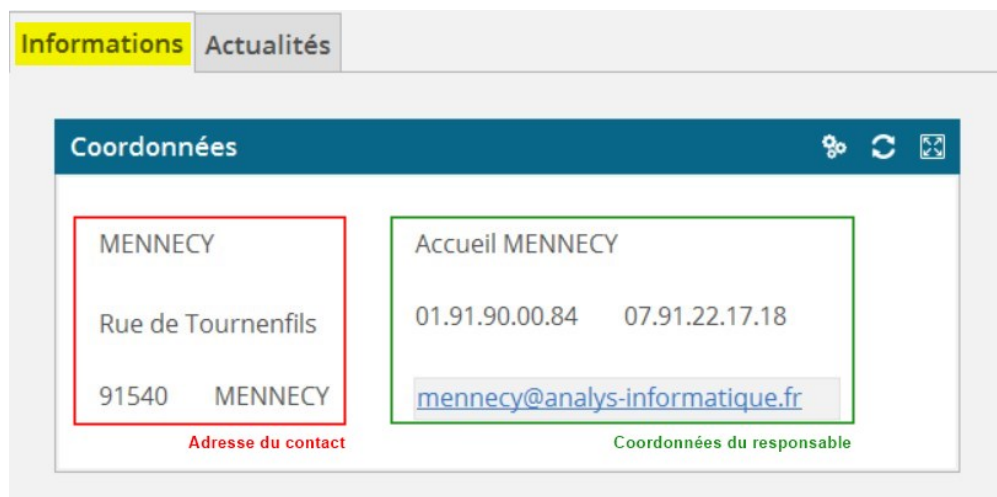

Date de création : 11/10/21
Date de Mise à Jour : 11/10/21
Version v20.1

Widget : Coordonnées

Description générale

Le widget présente :

- **L'adresse** du site sur lequel on est positionné (bloc "Contact" de la fiche du site)
- Les **coordonnées du responsable par défaut**. Si aucun n'est coché par défaut, alors rien ne remontera dans le widget.

Module Entité (Accueil) -> Informations -> Coordonnées

Aides et Astuces

Possibilité de **cliquer sur l'adresse mail** pour ouvrir le navigateur de messagerie et envoyer un message à l'adresse proposée.

From: <https://wiki.atysxe.analys-informatique.com/> - **Wiki Atys XE**